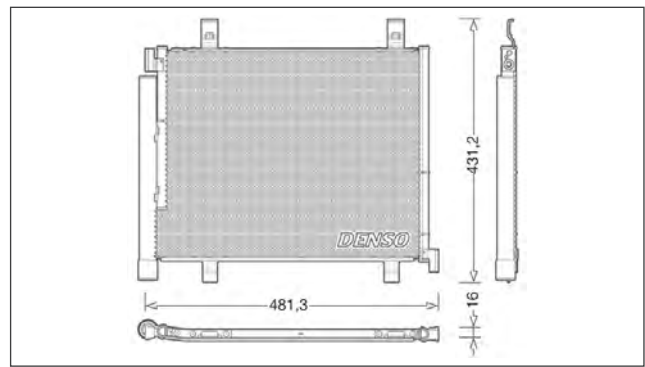

DCN32023

SEAT MII (KF1) (11-)/MII (KF1) (11-)