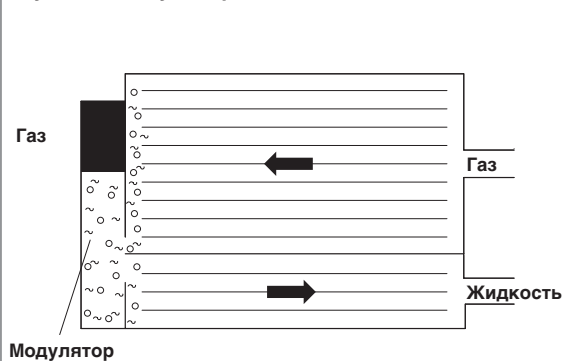

Функция модулятора