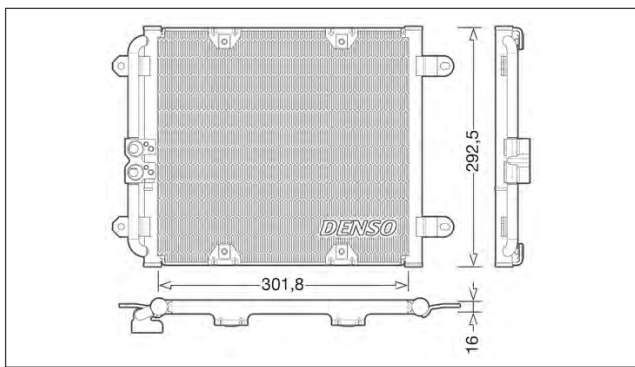

DCN02028

AUDI R8 (42) (07-15)/R8 (42) (07-15)