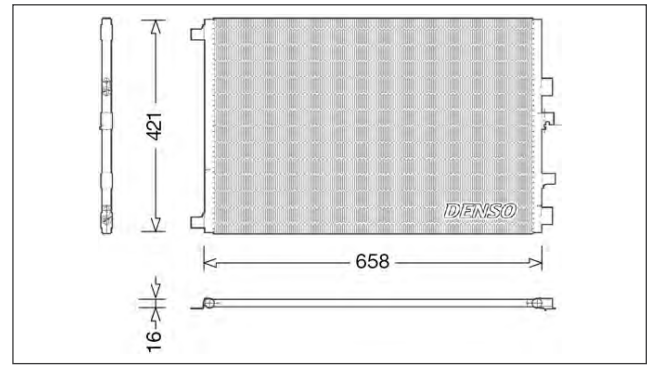

DCN23033

RENAULT Grand SCÉNIC II (04-09)