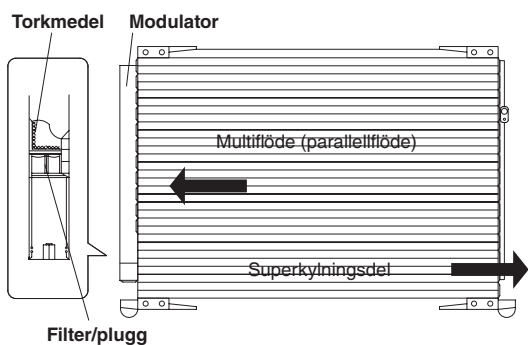

SE

Kondensorer

Kondensorn är en värmeväxlare som utgör en del av fordonets luftkonditioneringssystem. Dess funktion är att kondensera kylmediet under luftkonditioneringscykeln. Som värmeväxlare liknar kondensatorns uppbyggnad kylarens, men den måste kunna motstå de höga tryck (upp till 34 bar) som normalt förekommer i luftkonditioneringssystem. DENSO kondensatorer, speciellt våra senaste tillämpningar, har ett integrerat torkfiltersystem som ger ännu högre effektivitet i systemet.

Super Cool

Modulatorns funktion