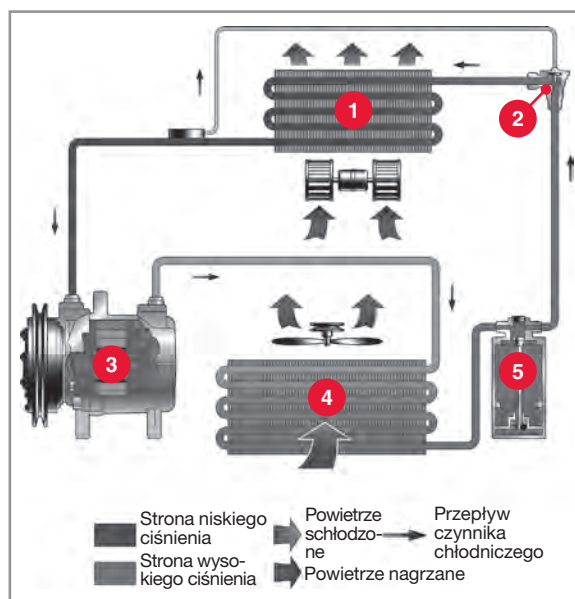

Osuszacz będzie przetrzymywał czynnik chłodniczy do chwili jego zapotrzebowania przez parownik, zapewniając, że do parownika wpłynie wyłącznie ciekły czynnik chłodniczy. Następnie czynnik chłodniczy jest filtrowany i osuszany. Po rozdzieleniu gazu i cieczy, ciekły czynnik chłodniczy przepływa do zaworu rozprężnego.

Zawór rozprężny DENSO

Zawór rozprężny wtryskuje czynnik chłodniczy do parownika, przekształcając go z cieczy o wysokim ciśnieniu i wysokiej temperaturze w mieszaninę gazu i cieczy o niskim ciśnieniu i niskiej temperaturze.

Parownik DENSO

Parownik odparowuje czynnik chłodniczy o niskim ciśnieniu i niskiej temperaturze. Przy odparowywaniu czynnika chłodniczego wymagana jest duża ilość ciepła, która jest absorbowana przez parownik z nagrzanego powietrza przechodzącego przez żeberka parownika, tym sposobem chłodząc kabinę pasażerską. Cała ciecz przechodzi w stan gazowy i przepływa do sprężarki. Następnie opisywany proces jest powtarzany.

Presostat lub czujnik ciśnienia DENSO

Presostat (lub czujnik ciśnienia) jest urządzeniem zabezpieczającym, które zabezpiecza komponenty cyklu czynnika chłodniczego przed zbyt wysokim ciśnieniem lub zbyt niskim ciśnieniem. Poza tym, czujnik ciśnienia wysyła sygnał do jednostki sterującej, która wykorzystuje ten sygnał do obliczenia prawidłowego skoku elektronicznie sterowanej sprężarki o zmiennej pojemności.

1. Parownik
2. Zawór rozprężny
3. Sprężarka
4. Skraplacz
5. Osuszacz