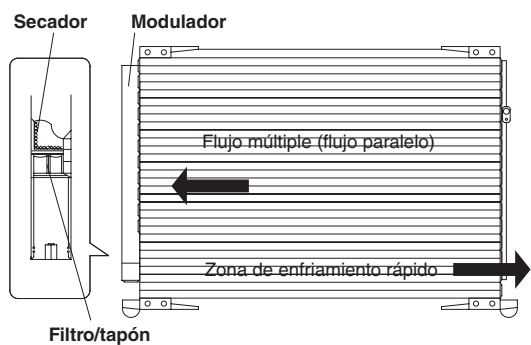

Super Cool (enfriamiento rápido)