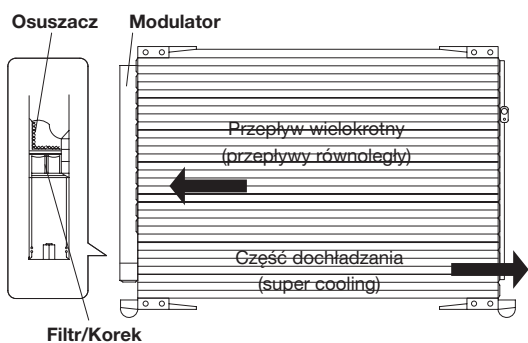

PL

Skraplacze

Skraplacz jest wymiennikiem ciepła należącym do układu klimatyzacji pojazdu. Jego zadaniem jest skroplenie czynnika chłodniczego w cyklu układu klimatyzacji. Konstrukcja skraplacza, jako wymiennika ciepła, jest podobna do konstrukcji chłodnicy, lecz musi on wytrzymywać wysokie ciśnienia wewnętrzne (do 34 bar), typowe dla układów klimatyzacji. Skraplacze DENSO, w szczególności nasze najnowsze rozwiązania, posiadają wbudowany osuszacz dla zapewnienia najwyższej sprawności układu klimatyzacji.

Super Cool

Działanie modulatora