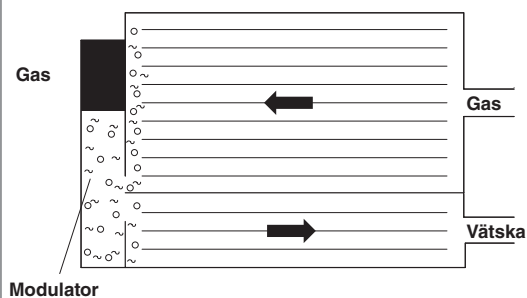

Modulatorns funktion