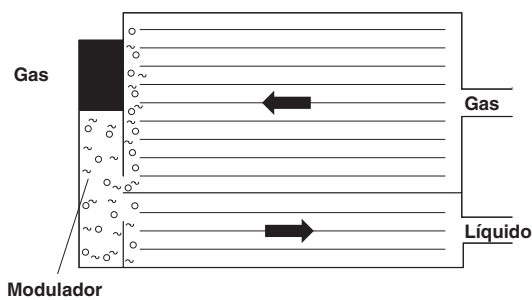

Función del modulador