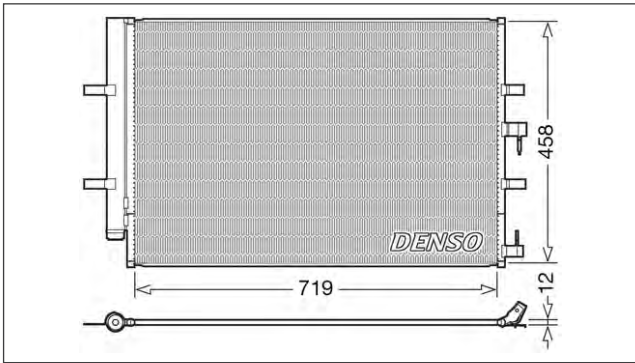

DCN10036

FORD TOURNEO Custom (12-)