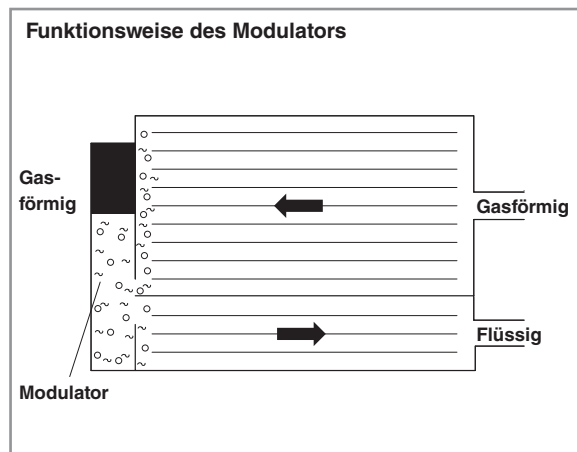

D

Kondensatoren

Der Kondensator ist ein Wärmetauscher und gehört zur Klimaanlage des Fahrzeugs. Seine Funktion besteht darin, das Kältemittel im Zyklus der Klimaanlage zu kondensieren. Der Aufbau eines Kondensators, der als Wärmetauscher verwendet wird, ist dem eines Kühlers ähnlich, aber er muss höheren Innendrücken (bis zu 34 Bar) standhalten können, die für Klimaanlagen typisch sind. Die Kondensatoren von DENSO und dabei insbesondere die Kondensatoren in den neuesten Anwendungen, sind mit einem integrierten Filter-/Trocknersystem ausgerüstet, um eine größere Leistungsfähigkeit der Klimaanlage zu gewährleisten.