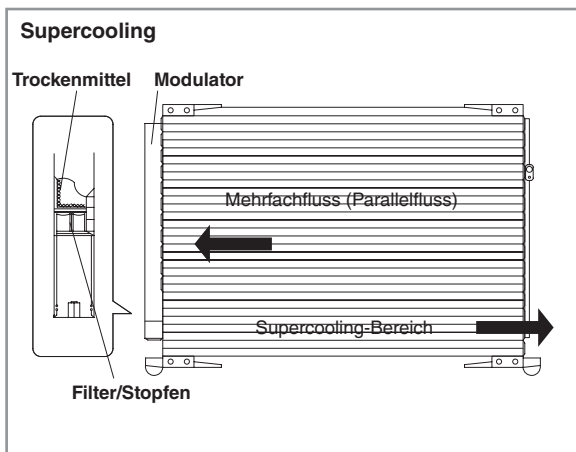

D

Kondensatoren

Der Kondensator ist ein Wärmetauscher und gehört zur Klimaanlage des Fahrzeugs. Seine Funktion besteht darin, das Kältemittel im Zyklus der Klimaanlage zu kondensieren. Der Aufbau eines Kondensators, der als Wärmetauscher verwendet wird, ist dem eines Kühlers ähnlich, aber er muss höheren Innendrücken (bis zu 34 Bar) standhalten können, die für Klimaanlagen typisch sind. Die Kondensatoren von DENSO und dabei insbesondere die Kondensatoren in den neuesten Anwendungen, sind mit einem integrierten Filter-/Trocknersystem ausgerüstet, um eine größere Leistungsfähigkeit der Klimaanlage zu gewährleisten.