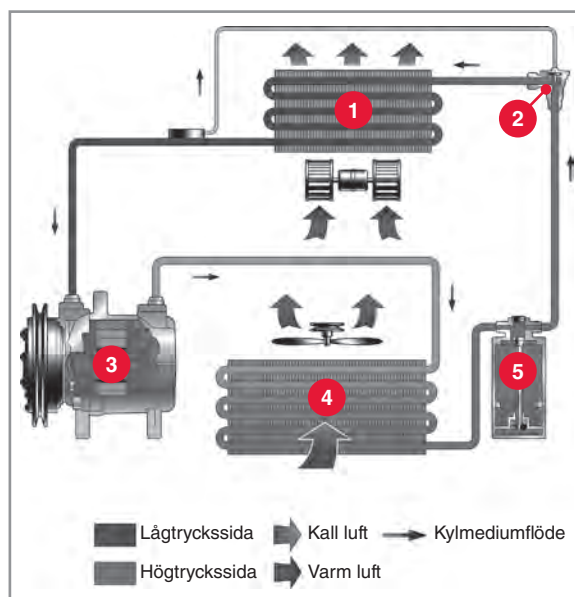

DENSO kondensor

En kondensor är en värmeväxlare som extraherar värmen ur kylmediet från kompressorn och kondenserar det till vätska. När kylmediet kondenserats överförs det till torkfiltret.

DENSO torkfilter

Torkfiltret lagrar kylmediet tills förångaren behöver det, så att bara kondenserat kylmedium överförs till förångaren. Nästa steg är att kylmediet filtreras och torkas. Efter separeringen av gas och vätska överförs kylmediet i vätskeform till expansionsventilen.

DENSO expansionsventil

Expansionsventilen sprutar in kylmediet i förångaren så att det övergår från en vätska med högt tryck och temperatur till en gas-/vätskeblandning med lågt tryck och temperatur.

DENSO förångare

Förångaren förvandlar kylmediet med lågt tryck och temperatur till ånga. När kylmediet förångas krävs mycket värme, vilken förångaren absorberar från den varma luften som passerar över förångarfylansarna, så att kupélufven kyls ned. All vätska övergår i gasform och överförs till kompressorn. Processen upprepas sedan igen.

DENSO tryckkontakt eller tryckgivare

Tryckkontakten (eller tryckgivaren) är en säkerhetsfunktion som skyddar komponenterna i systemet från för höga eller för låga tryck. Tryckgivaren skickar sedan signalen till en styrenhet som använder den för att beräkna rätt variabel volym för den elektroniskt styrda kompressorn.

1. Förångare
2. Expansionsventil
3. Kompressor
4. Kondensator
5. Torkfilter