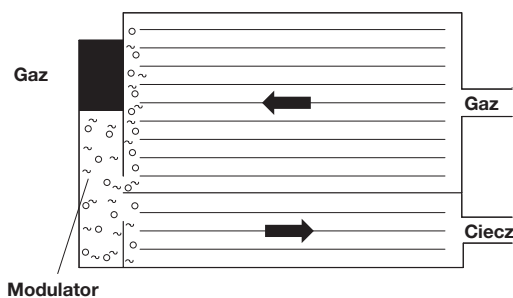

Działanie modulatora