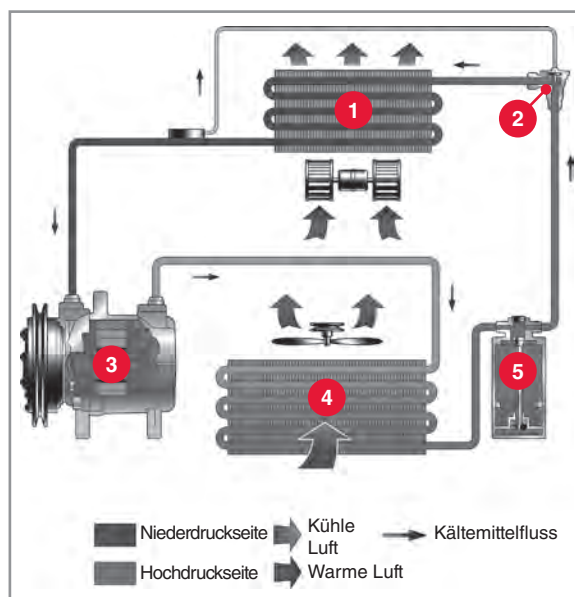

DENSO Expansionsventil

Das Expansionsventil spritzt Kältemittel in den Verdampfer ein, wobei das Kältemittel aus dem flüssigen Hochdruck-Zustand hoher Temperatur in ein Flüssigkeits-Gas-Gemisch niedriger Temperatur unter niedrigem Druck wechselt.

DENSO Verdampfer

Der Verdampfer verdampft das Kältemittel niedriger Temperatur unter niedrigem Druck. Zum Verdampfen des Kältemittels wird viel Wärme benötigt, die der Verdampfer der warmen Luft entzieht, die über die Verdampferrippen strömt, und so den Fahrzeuginnenraum kühlt. Das gesamte flüssige Kältemittel wechselt in die Gasphase und strömt zum Kompressor, wo der Kreislauf erneut beginnt.

DENSO Druckschalter oder Druckwächter

Der Druckschalter (oder Druckwächter) ist eine Sicherheitsvorrichtung, die die Einzelteile des Kältemittelkreislaufs vor einem zu hohen oder zu niedrigen Druck schützt.

Zweitens sendet der Drucksensor das Signal an ein Steuergerät, das dieses Signal zum Berechnen des richtigen variablen Fördervolumens des elektronisch gesteuerten variablen Kompressors verwendet.

1. Verdampfer
2. Expansionsventil
3. Kompressor
4. Kondensator
5. Sammelbehälter mit Trocknereinsatz