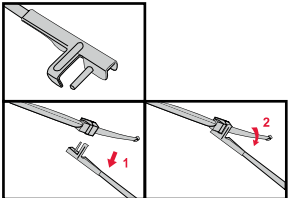

SPAZZOLE FLAT: SOSTITUZIONE OE

SPAZZOLE FLAT: INSTALLAZIONE POSTERIORE

Fitting A