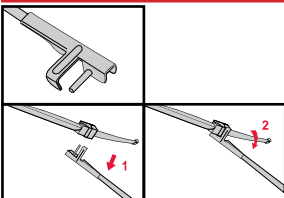

WYCIERACZKI PŁASKIE PAKOWANE W KOMPLETY

WYCIERACZKI PŁASKIE PAKOWANE POJEDYNCZO

Fitting A