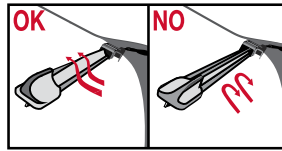

Wycieraczki płaskie