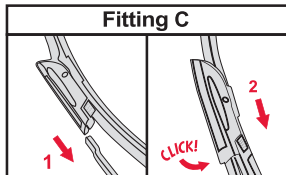

ESCOBILLAS PLANAS: SUSTITUCION OE

ESCOBILLAS PLANAS: RETROFIT