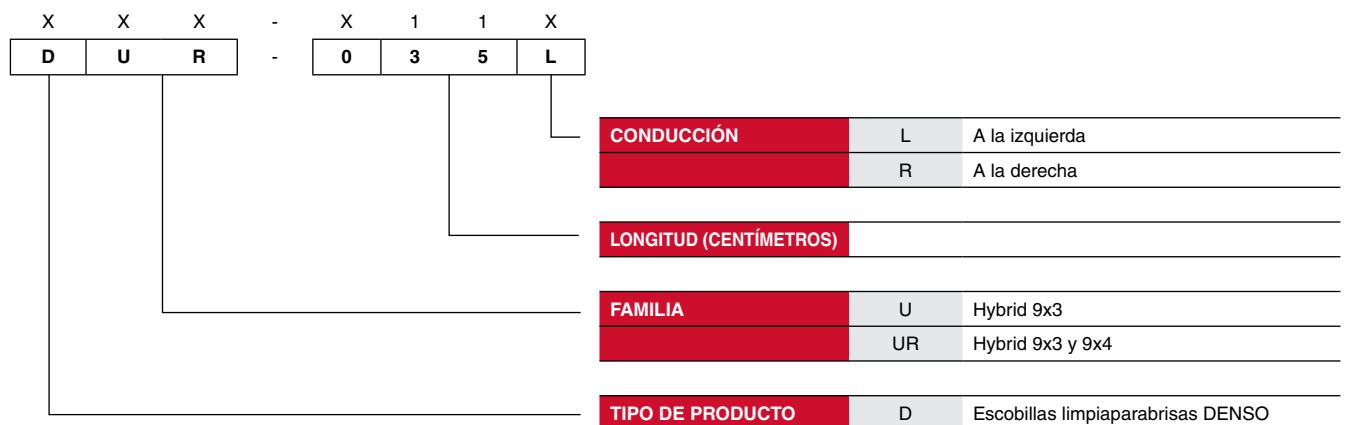

E

Significado de la referencia de la escobilla limpiaparabrisas

Escobillas planas

Escobillas híbridas

E

Escobillas estándar

ESCOBILLA ESTANDAR CON MULTICLIP	ESCOBILLA ESTANDAR CON CONECTOR DE BAYONETA Y GANCHO	ESCOBILLA ESTANDAR CON CONECTOR DE DOBLE TORNILLO	
<p data-bbox="150 456 353 524">How to replace the blade</p> <p data-bbox="150 539 221 568">Hook</p>  <p data-bbox="150 1099 287 1151">Multi Clip 9x3 mm 9x4 mm</p>	<p data-bbox="480 456 683 524">How to replace the blade</p> <p data-bbox="480 539 634 568">Bayonet</p>  <p data-bbox="480 987 617 1016">A Hook</p>  <p data-bbox="480 1458 617 1487">B Hook</p>	<p data-bbox="811 456 1014 524">How to replace the blade</p> <p data-bbox="811 539 964 568">Twin-screw</p> 	<p data-bbox="1141 456 1344 524">How to replace the blade</p> <p data-bbox="1141 539 1295 568">Twin-screw</p> 