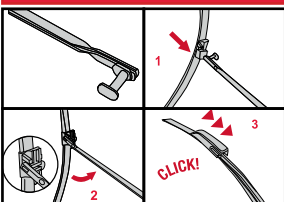

Wycieraczki płaskie

WYCIERACZKI PŁASKIE PAKOWANE W KOMPLETY

WYCIERACZKI PŁASKIE PAKOWANE POJEDYNCZO

Fitting A

Fitting B

Fitting C

Fitting D

Fitting E

Fitting F

Fitting T

Fitting U

Fitting V

Fitting W