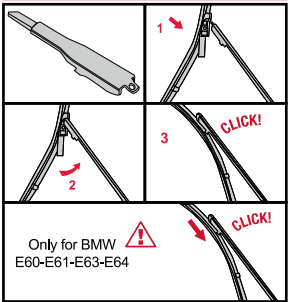

Wiper Blades

Istruzioni di installazione

I

Spazzole Flat

SPAZZOLE FLAT: SOSTITUZIONE OE

SPAZZOLE FLAT: INSTALLAZIONE POSTERIORE

Fitting A

Fitting B

Fitting C

Fitting D

Fitting E

Fitting F

Fitting T

Fitting U

Fitting V

Fitting W