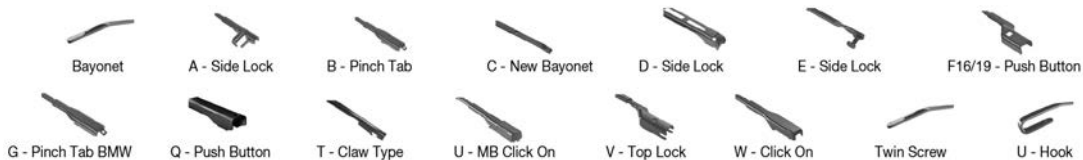

VW

AMAROK (2H, S1) (10-)

	09/12-	U-hook								DF-052