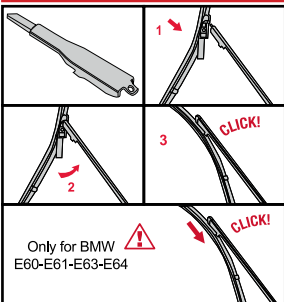

Wycieraczki płaskie

WYCIERACZKI PŁASKIE PAKOWANE W KOMPLETY

WYCIERACZKI PŁASKIE PAKOWANE POJEDYNCZO

Fitting A

Fitting B

Fitting C

Fitting D

Fitting E

Fitting F

Fitting T

Fitting U

Fitting V

Fitting W