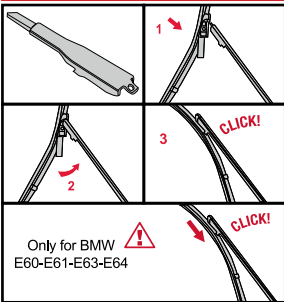

Wiper Blades

Montagehinweise

D

Flatblades

FLATBLADES: OE-ERSATZ

RETROFIT-FLATBLADES

Fitting A

Fitting B

Fitting C

Fitting D

Fitting E

Fitting F

Fitting T

Fitting U

Fitting V

Fitting W