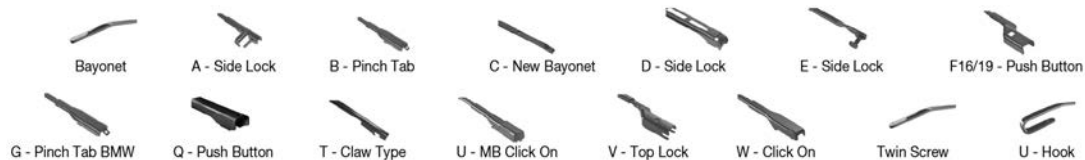

		WIPER ARM TYPE		STANDARD	HYBRID	FLAT	REAR				
VW Continued											
POLO (6N1) (94-99) Continued											
	10/94-12/99	U-hook		DMS-548	DM-548	DM-548	DUR-048L	DUR-048L			
		U-hook				DM-648					
		U-hook		DMS-548	DM-548	DM-548	DUR-048R	DUR-048R			
		U-hook				DM-648					
POLO (6N2) (99-01)											
	10/99-09/01	U-hook		DMS-548	DM-548	DM-548	DUR-048L	DUR-048L			
		U-hook				DM-648					
		U-hook		DMS-548	DM-548	DM-548	DUR-048R	DUR-048R			
		U-hook				DM-648					
POLO (9N) (01-09)											
	10/01-09/02	U-hook								DM-035	DU-035L
		U-hook								DM-035	DU-035R
	10/01-05/05							DF-001			
	10/01-11/09									DF-300	
	06/05-11/09							DF-004			
								DF-233			
	09/05-11/09							DF-004		DF-300	
								DF-233		DF-300	
POLO (6R, 6C) (09-)											
	03/09-05/14	F16- push button							DF-013	DF-310	
		F16- push button							DF-245	DF-310	
	03/09-10/17	F16- push button							DF-013	DF-310	
		F16- push button							DF-245	DF-310	
	06/09-10/17	F16- push button							DF-013		
		F16- push button							DF-245		
	06/09-	F16- push button								DF-310	
	05/10-	U-hook		DMS-560	DM-040	DM-040	DUR-060L	DU-040L	DFR-009	DFR-001	
		U-hook		DMS-560	DM-040	DM-040	DUR-060L	DU-040L	DFR-009	DFR-001	
	01/14-10/17	F16- push button							DF-013		
		F16- push button							DF-245		
	01/14-	F16- push button								DF-310	
POLO Classic (6KV) (95-02)											
	11/95-07/06	U-hook		DMS-553	DM-553	DM-045	DUR-053L	DUR-045L			
		U-hook		DMS-553	DM-553	DM-045	DUR-050R	DUR-045R			
POLO III CLASSIC (6V2)											
	05/96-07/02	U-hook		DMS-553	DM-553	DM-045	DUR-053L	DUR-045L			
		U-hook		DMS-553	DM-553	DM-045	DUR-050R	DUR-045R			
POLO Saloon (9A4) (02-)											
	09/02-06/05	A- side lock							DF-001		
	07/05-	A- side lock							DF-004		
		A- side lock							DF-233		
POLO V (6R1, 6C1)											
	08/11-10/17	F16- push button							DF-013		
		F16- push button							DF-245		
	08/11-	F16- push button								DF-310	
POLO V Saloon (602, 604, 612, 614)											
	12/10-	U-hook		DMS-560	DM-040	DM-040	DUR-060L	DU-040L	DFR-009	DFR-001	
		U-hook		DMS-560	DM-040	DM-040	DUR-060L	DU-040L	DFR-009	DFR-001	
POLO Variant (6V5) (97-01)											
	05/97-09/01	U-hook		DMS-553	DM-553	DM-045	DUR-053L	DUR-045L			
		U-hook		DMS-553	DM-553	DM-045	DUR-050R	DUR-045R			
SANTANA (81-85)											
	08/81-12/84	U-hook			DM-045	DM-045	DUR-045L	DUR-045L			
		U-hook			DM-045	DM-045	DUR-045R	DUR-045R			
SCIROCCO (53B) (80-92)											
	08/80-07/92	U-hook			DM-048	DM-048	DUR-048L	DUR-048L			DM-040
		U-hook			DM-048	DM-048	DUR-048R	DUR-048R			DM-040
SCIROCCO (137, 138) (08-17)											
	05/08-11/17	F19- push button							DF-002	DF-313	