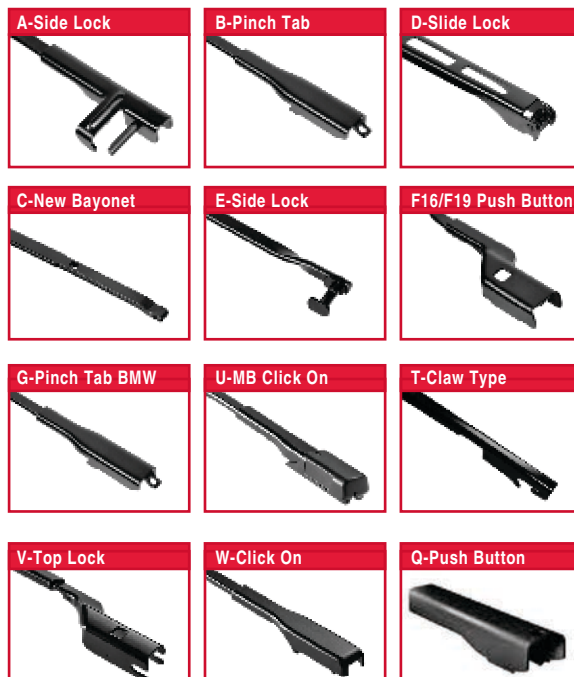

Tipos de instalación