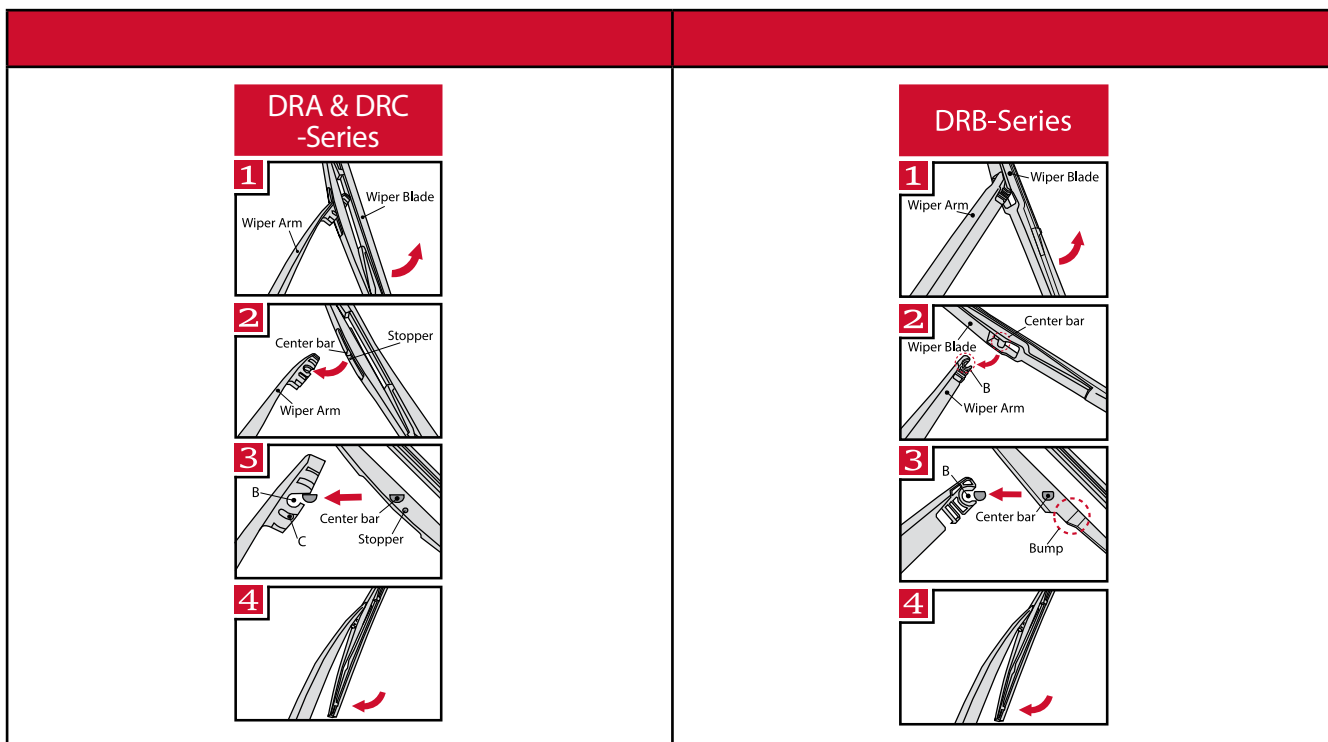

RU

Задние щетки стеклоочистителя