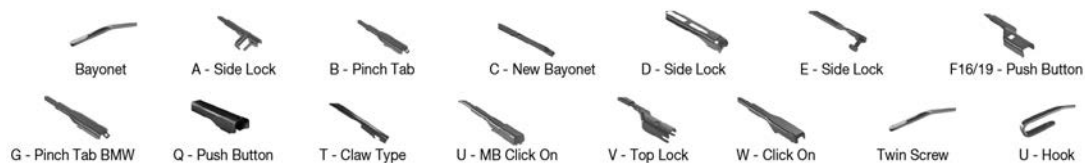

WIPER ARM TYPE		STANDARD			HYBRID		FLAT		REAR		
TOYOTA <i>Continued</i>													
ALLION II (07-) <i>Continued</i>													
	07/07-	U-hook					DUR-060R	DU-040R					
AURIS (E18)													
	10/12-12/18	U-hook					DUR-065L	DU-035L					
		U-hook					DUR-065R	DU-035R					
AURIS (E15) (06-12)													
	10/06-09/12	U-hook					DUR-065L	DU-040L			DRA-030		
		U-hook									DRB-030		
		U-hook					DUR-065R	DU-040R			DRA-030		
		U-hook									DRB-030		
AURIS (E18) (12-18)													
	10/12-12/18	U-hook					DUR-065L	DU-035L					
		U-hook					DUR-065R	DU-035R					
	03/13-12/18	U-hook					DUR-065L	DU-035L					
		U-hook					DUR-065R	DU-035R					
	07/13-12/18	U-hook					DUR-065L	DU-035L					
		U-hook					DUR-065R	DU-035R					
AVENSIS (T25)													
	03/03-10/08	U-hook		DMS-560	DM-560	DM-040	DUR-060L	DU-040L				DRB-030	
		U-hook		DMS-560	DM-560	DM-040	DUR-060R	DU-040R				DRB-030	
AVENSIS (97-03)													
	09/97-02/03	U-hook		DMS-553	DM-553	DM-045	DUR-053L	DUR-045L	DFR-005	DFR-002	DM-035	DU-035L	
	09/97-02/03	U-hook		DMS-553	DM-553	DM-045	DUR-053L	DUR-045L	DFR-005	DFR-002	DM-050	DUR-050L	
	09/97-02/03	U-hook		DMS-553	DM-553	DM-045	DUR-053L	DUR-045L	DFR-005	DFR-002			
	09/97-02/03	U-hook		DMS-553	DM-553	DM-045	DUR-050R	DUR-045R			DM-035	DU-035R	
	09/97-02/03	U-hook		DMS-553	DM-553	DM-045	DUR-050R	DUR-045R			DM-050	DUR-050R	
	09/97-02/03	U-hook		DMS-553	DM-553	DM-045	DUR-050R	DUR-045R					
AVENSIS (03-09)													
	01/03-11/08	U-hook		DMS-560	DM-560	DM-040	DUR-060L	DU-040L					
		U-hook		DMS-560	DM-560	DM-040	DUR-060R	DU-040R					
	03/03-11/08	U-hook		DMS-560	DM-560	DM-040	DUR-060L	DU-040L				DRB-030	
		U-hook		DMS-560	DM-560	DM-040	DUR-060R	DU-040R				DRB-030	
	04/03-11/08	U-hook		DMS-560	DM-560	DM-040	DUR-060L	DU-040L				DRB-030	
		U-hook		DMS-560	DM-560	DM-040	DUR-060R	DU-040R				DRB-030	
AVENSIS (08-18)													
	11/08-10/18	F16- push button								DF-053			
	02/09-10/18	F16- push button								DF-053		DRB-030	
		F16- push button										DRB-030	
AVENSIS Verso (01-09)													
	05/01-12/10	U-hook		DMS-565	DM-565	DM-040	DUR-065L	DU-040L				DRB-040	
		U-hook		DMS-565	DM-565	DM-040	DUR-065R	DU-040R				DRB-040	
AYGO (05-14)													
	07/05-05/14	U-hook			DM-565		DUR-065L		DFR-012				
		U-hook				DM-565		DUR-065R					
AYGO (14-)													
	05/14-	B- pinch tab										DRB-030	
CAMRY (V7) (17-)													
	08/17-	U-hook					DUR-065L	DUR-050L					
		U-hook					DUR-065R	DUR-050R					
CAMRY (V1) (83-88)													
	10/82-12/86	U-hook			DR-250	DR-245						DR-345	
	10/82-12/86	U-hook			DR-250	DR-245						DR-345	
	10/82-12/86	U-hook			DR-350	DR-345						DR-345	
	10/82-12/86	U-hook			DR-350	DR-345						DR-345	
CAMRY (V2) (86-91)													
	10/86-02/93	U-hook			DR-250	DR-245							
		U-hook				DR-350	DR-345						
	11/86-02/93	U-hook			DR-250	DR-245						DR-240	
		U-hook				DR-350	DR-345					DR-240