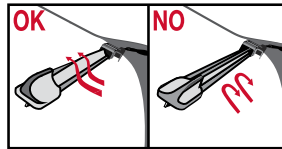

SE

Flat Blades