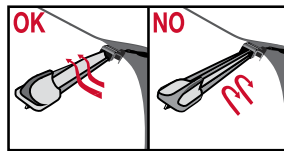

RU

Бескаркасные щетки стеклоочистителя