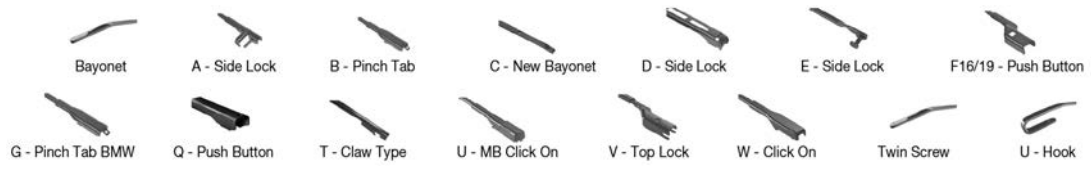

WIPER ARM TYPE		STANDARD	HYBRID	FLAT	REAR		
TOYOTA <i>Continued</i>									
YARIS (P13) <i>Continued</i>									
	12/11-	U-hook						DU-070R	DRB-030
YARIS (P21, PA1, PH1)									
	02/20-	U-hook						DUR-060L	DU-040L
		U-hook						DUR-060R	DU-040R
YARIS (20-)									
	02/20-	U-hook						DUR-060L	DU-040L
		U-hook						DUR-060R	DU-040R
YARIS (99-05)									
	04/99-11/05	U-hook		DMS-550	DM-053	DM-035		DUR-053L	DU-035L
		U-hook			DM-550				
		U-hook		DMS-550	DM-053	DM-035		DUR-050R	DU-035R
		U-hook			DM-550				
YARIS (05-11)									
	08/05-12/14	U-hook		DMS-560	DM-560	DM-035		DUR-060L	DU-035L
		U-hook		DMS-560	DM-560	DM-035		DUR-060R	DU-035R
YARIS (10-)									
	12/10-	U-hook						DU-070L	DRB-030
		U-hook						DU-070R	DRB-030
	10/12-	U-hook						DU-070L	DRB-030
		U-hook						DU-070R	DRB-030
YARIS (16-)									
	10/13-	U-hook							DRB-030
YARIS VERSO (99-05)									
	08/99-09/05	U-hook			DM-055	DM-040		DUR-055L	DU-040L
		U-hook			DM-055	DM-040		DUR-055R	DU-040R
TOYOTA (GAC)									
HIGHLANDER (09-15)									
	05/09-12/15	U-hook						DUR-065L	DUR-050L
		U-hook						DUR-065R	DUR-050R
TRIUMPH									
ACCLAIM (82-85)									
	01/82-12/85	U-hook			DM-040	DM-040		DU-040L	DU-040L
		U-hook			DM-040	DM-040		DU-040R	DU-040R
SPITFIRE (62-80)									
	01/75-01/80	U-hook			DM-030	DM-030			
UAZ									
2206 (06-)									
	01/06-	U-hook			DM-035	DM-035			
		U-hook			DM-035	DM-035			
3160 (94-03)									
	01/94-12/07	U-hook			DM-035	DM-035		DU-035L	DU-035L
		U-hook			DM-035	DM-035		DU-035R	DU-035R
31512 (98-08)									
	01/93-11/08	U-hook			DM-033	DM-033			
PATRIOT (04-)									
	07/04-	U-hook		DMS-553	DM-553	DM-553		DUR-053L	DUR-053L
		U-hook		DMS-553	DM-553	DM-553		DUR-050R	DUR-050R
SIMBIR (3162) (97-)									
	01/97-	U-hook			DM-035	DM-035		DU-035L	DU-035L
		U-hook			DM-035	DM-035		DU-035R	DU-035R
VAUXHALL									
ADAM (12-19)									
	10/12-04/19	F19- push button							DF-219
AGILA I (A) (00-08)									
	02/00-03/08	U-hook		DMS-550	DM-050	DM-045		DUR-050L	DUR-045L
		U-hook		DMS-550	DM-050	DM-045		DUR-050R	DUR-045R
AGILA II (B) (08-14)									
	01/08-11/14	U-hook		DMS-555	DM-055	DM-040		DUR-055L	DU-040L