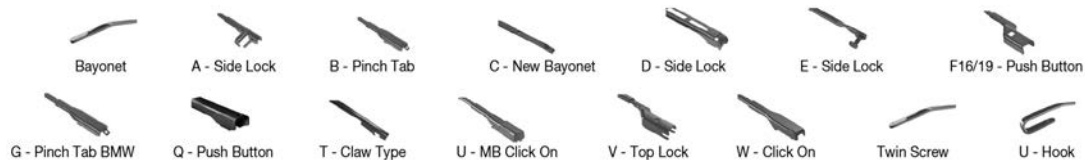

Car Model	WIPER ARM TYPE	Wiper Arm Type Icon	STANDARD		HYBRID		FLAT		REAR	
			DM	DU	DM	DU	DF	DF	DF	DF
SKODA Continued										
110 (69-82)										
12/69-03/82	U-hook			DM-040	DM-040	DU-040L	DU-040L			
	U-hook			DM-040	DM-040	DU-040R	DU-040R			
07/70-03/82	U-hook			DM-040	DM-040	DU-040L	DU-040L			
	U-hook			DM-040	DM-040	DU-040R	DU-040R			
CITIGO (11-)										
10/11-08/19	F16- push button							DF-013	DF-313	
	F16- push button							DF-245	DF-313	
09/19-	F16- push button							DF-013		
	F16- push button							DF-245		
ENYAQ iV (5A) (20-)										
10/20-	F16- push button							DF-434		
ENYAQ iV SUV (5AC, 5AZ)										
05/21-	F16- push button							DF-434		
FABIA I (6Y2)										
02/06-10/06	U-hook		DMS-553	DM-553	DM-648			DFR-005	DFR-003	
	U-hook		DMS-553	DM-553	DM-648					
FABIA I (6Y) (99-08)										
08/99-03/08	U-hook		DMS-553	DM-553	DM-648			DFR-005	DFR-003	
	U-hook		DMS-553	DM-553	DM-648					
10/99-12/07	U-hook		DMS-553	DM-553	DM-648			DFR-005	DFR-003	
	U-hook		DMS-553	DM-553	DM-648					
01/00-12/07	U-hook		DMS-553	DM-553	DM-648			DFR-005	DFR-003	
	U-hook		DMS-553	DM-553	DM-648					
04/00-12/07	U-hook		DMS-553	DM-553	DM-648			DFR-005	DFR-003	
	U-hook		DMS-553	DM-553	DM-648					
05/07-12/07	U-hook							DF-003		
05/07-12/07	U-hook							DF-003		
05/07-12/07	U-hook							DF-003		
FABIA II (542)										
10/10-12/14	F19- push button							DF-003		
09/13-12/14	F19- push button								DF-310	
FABIA II (06-14)										
12/06-12/14	F19- push button							DF-003		
10/07-12/14	F19- push button							DF-003	DF-302	
	F19- push button								DF-302	
09/13-12/14	F19- push button								DF-310	
FABIA III (NJ) (14-)										
08/14-	F16- push button							DF-085	DF-315	
08/14-	F16- push button							DF-085	DF-317	
08/14-	F16- push button								DF-315	
08/14-	F16- push button								DF-317	
FAVORIT (78) (89-97)										
06/88-12/92	U-hook			DM-050	DM-045	DUR-050L	DUR-045L			DM-040 DU-040L
	U-hook			DM-050	DM-045	DUR-050R	DUR-045R			DM-040 DU-040R
05/89-12/92	U-hook			DM-050	DM-045	DUR-050L	DUR-045L			DM-040 DU-040L
	U-hook			DM-050	DM-045	DUR-050R	DUR-045R			DM-040 DU-040R
06/92-06/97	U-hook			DM-050	DM-050	DUR-050L	DUR-050L			
	U-hook			DM-050	DM-050	DUR-050R	DUR-050R			
01/93-09/94	U-hook			DM-050	DM-050	DUR-050L	DUR-050L			DM-040 DU-040L
	U-hook			DM-050	DM-050	DUR-050R	DUR-050R			DM-040 DU-040R
01/93-06/95	U-hook			DM-050	DM-050	DUR-050L	DUR-050L			DM-040 DU-040L
	U-hook			DM-050	DM-050	DUR-050R	DUR-050R			DM-040 DU-040R
FELICIA Fun (6U) (97-02)										
10/95-04/02	U-hook			DM-050	DM-050	DUR-050L	DUR-050L			
	U-hook			DM-050	DM-050	DUR-050R	DUR-050R			
FELICIA I (6U) (94-98)										
10/94-03/98	U-hook			DM-050	DM-050	DUR-050L	DUR-050L			DM-040 DU-040L
	U-hook			DM-050	DM-050	DUR-050R	DUR-050R			DM-040 DU-040R
08/95-03/98	U-hook			DM-050	DM-050	DUR-050L	DUR-050L			DM-040 DU-040L