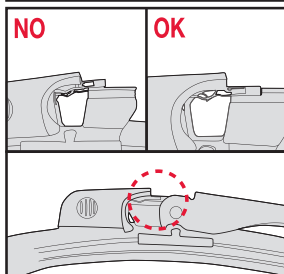

ESCOBILLAS PLANAS: SUSTITUCION OE

ESCOBILLAS PLANAS: RETROFIT