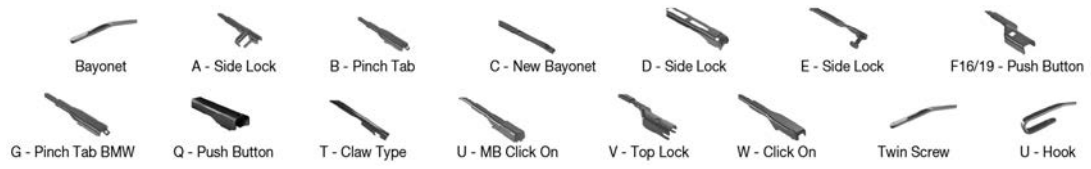

WIPER ARM TYPE		STANDARD	HYBRID	FLAT	REAR			
				+ Spoiler						
DAIHATSU <i>Continued</i>										
COPEN (03-12)										
	09/03-09/12	U-hook			DM-045	DM-040	DUR-045L	DU-040L		
		U-hook			DM-045	DM-040	DUR-045R	DU-040R		
CUORE II (85-90)										
	09/85-12/90	U-hook			DR-240	DR-245				DM-033
		U-hook			DR-240	DR-245				DM-033
CUORE III (90-94)										
	08/90-12/94	U-hook			DM-045	DM-040	DUR-045L	DU-040L		DM-033
		U-hook			DM-045	DM-040	DUR-045R	DU-040R		DM-033
CUORE IV (94-99)										
	01/95-05/99	U-hook			DM-045	DM-040	DUR-045L	DU-040L		DM-033
		U-hook			DM-045	DM-040	DUR-045R	DU-040R		DM-033
CUORE V (89-03)										
	11/98-02/03	U-hook			DM-045	DM-040	DUR-045L	DU-040L		
		U-hook			DM-045	DM-040	DUR-045R	DU-040R		
CUORE VI (03-)										
	03/03-	U-hook			DM-053	DM-030				DRB-030
		U-hook			DM-053	DM-030				DRB-030
CUORE VII (06-)										
	12/06-	U-hook		DMS-553	DM-553	DM-030				DRB-030
		U-hook		DMS-553	DM-553	DM-030				DRB-030
FEROZA (88-99)										
	10/88-12/99	Twin Screw			DR-240	DR-243				DR-338
	10/88-12/99	Twin Screw			DR-240	DR-243				DR-338
	10/88-12/99	Twin Screw			DR-340	DR-343				DR-338
	10/88-12/99	Twin Screw			DR-340	DR-343				DR-338
GRAN MOVE (96-02)										
	10/96-	U-hook			DM-050	DM-048	DUR-050L	DUR-048L		DM-030
		U-hook			DM-050	DM-048	DUR-050R	DUR-048R		DM-030
HIJET (86-90)										
	06/86-12/89	U-hook			DM-035	DM-035	DU-035L	DU-035L		DM-035
		U-hook			DM-035	DM-035	DU-035R	DU-035R		DM-035
	06/86-10/90	U-hook			DM-035	DM-035	DU-035L	DU-035L		DM-035
		U-hook			DM-035	DM-035	DU-035R	DU-035R		DM-035
	07/86-10/90	U-hook			DM-035	DM-035	DU-035L	DU-035L		
		U-hook			DM-035	DM-035	DU-035R	DU-035R		
HIJET (92-)										
	12/92-05/98	U-hook			DM-040	DM-038	DU-040L	DU-035L		
		U-hook			DM-040	DM-038	DU-040R	DU-035R		
	12/92-10/05	U-hook			DM-040	DM-038	DU-040L	DU-035L		
		U-hook			DM-040	DM-038	DU-040R	DU-035R		
	07/94-	U-hook			DM-040	DM-038	DU-040L	DU-035L		
		U-hook			DM-040	DM-038	DU-040R	DU-035R		
HIJET (98-)										
	04/98-	U-hook			DM-040	DM-038	DU-040L	DU-035L		
		U-hook			DM-040	DM-038	DU-040R	DU-035R		
MATERIA (06-)										
	10/06-	U-hook			DM-050	DM-048	DUR-050L	DUR-048L		DRB-030
		U-hook			DM-050	DM-048	DUR-050R	DUR-048R		DRB-030
MOVE (94-02)										
	01/97-09/02	U-hook			DM-043	DM-038	DUR-043L	DU-035L		DM-030
		U-hook			DM-043	DM-038	DUR-043R	DU-035R		DM-030
ROCKY (85-98)										
	02/85-12/98	Twin Screw			DR-240	DR-240				
	02/85-12/98	Twin screw (side)			DR-240	DR-240				
										DM-033
	02/85-12/98	Twin Screw			DR-340	DR-340				
	02/85-12/98	Twin screw (side)			DR-340	DR-340				
										DM-033