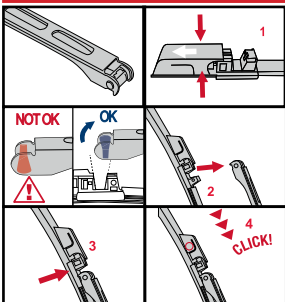

RU

Бескаркасные щетки стеклоочистителя

КОМПЛЕКТ БЕСКАРКАСНЫХ ЩЕТОК С ОРИГИНАЛЬНЫМ КРЕПЛЕНИЕМ

БЕСКАРКАСНЫЕ ЩЕТКИ С КРЕПЛЕНИЕМ ПОД КРЮК (УНИВЕРСАЛЬНЫЕ)

Fitting D