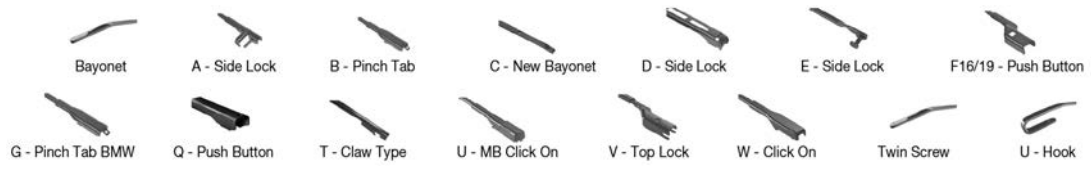

WIPER ARM TYPE		STANDARD	HYBRID	FLAT	REAR						
				+ Spoiler									
SUBARU <i>Continued</i>													
LEGACY OUTBACK (96-99)													
	01/96-12/99	U-hook		DMS-553	DM-053	DM-048	DUR-053L	DUR-048L			DM-038	DU-035L	
		U-hook		DMS-553	DM-053	DM-048	DUR-050R	DUR-048R			DM-038	DU-035R	
LEONE II (84-94)													
	09/84-12/94	Twin Screw			DR-240	DR-240					DM-040	DU-040L	
		Twin Screw			DR-340	DR-340					DM-040	DU-040R	
	11/84-12/94	U-hook			DR-240	DR-240					DM-040	DU-040L	
		U-hook			DR-340	DR-340					DM-040	DU-040R	
	01/85-12/89	Twin screw (side)			DR-240	DR-240							
											DM-040	DU-040L	
		Twin screw (side)			DR-340	DR-340						DM-040	DU-040R
LIBERO (83-00)													
	01/83-02/00	U-hook									DM-038		
OUTBACK (20-)													
	07/20-	U-hook					DUR-065L	DUR-043L					
OUTBACK (00-03)													
	10/00-08/03	U-hook		DMS-555	DM-555	DM-050		DUR-050L			DM-038	DU-035L	
		U-hook		DMS-555	DM-555	DM-050		DUR-050R			DM-038	DU-035R	
OUTBACK (03-09)													
	11/03-09/09	U-hook		DMS-560	DM-560	DM-045	DUR-060L	DUR-045L			DRA-035		
		U-hook		DMS-560	DM-560	DM-045	DUR-060R	DUR-045R			DRA-035		
OUTBACK (09-)													
	09/09-	U-hook					DUR-065L	DUR-048L			DRA-035		
		U-hook					DUR-065R	DUR-048R					
		U-hook					DUR-065L	DUR-048L			DRA-035		
		U-hook					DUR-065R	DUR-048R					
OUTBACK (15-)													
	10/14-	U-hook					DUR-065L	DUR-043L			DRA-035		
		U-hook					DUR-065R	DUR-043R					
		U-hook					DUR-065L	DUR-043L			DRA-035		
		U-hook					DUR-065R	DUR-043R					
REX II (81-89)													
	08/81-06/89	U-hook			DM-038	DM-038	DU-035L	DU-035L					
		U-hook			DM-038	DM-038	DU-035R	DU-035R					
REX III (89-92)													
	06/89-03/92	U-hook			DM-038	DM-038	DU-035L	DU-035L					
		U-hook			DM-038	DM-038	DU-035R	DU-035R					
SVX (92-97)													
	09/92-12/97	U-hook			DM-055	DM-050	DUR-055L	DUR-050L					
		U-hook			DM-055	DM-050	DUR-055R	DUR-050R					
TREZIA (11-)													
	03/11-	U-hook				DM-570		DU-070L			DRB-030		
		U-hook				DM-570		DU-070R			DRB-030		
TRIBECA (05-)													
	01/05-	U-hook		DMS-565	DM-565	DM-050					DRA-035		
		U-hook		DMS-565	DM-565	DM-050					DRA-035		
VIVIO (92-98)													
	03/92-12/98	U-hook			DM-048	DM-038	DUR-048L	DU-035L			DM-033		
		U-hook			DM-048	DM-038	DUR-048R	DU-035R			DM-033		
XV (12-)													
	03/12-	U-hook					DUR-065L	DU-040L			DRA-030		
		U-hook					DUR-065R	DU-040R			DRA-030		
SUZUKI													
ALTO I (82-85)													
	06/82-08/84	Twin Screw			DR-235	DR-235							
		Twin Screw			DR-335	DR-335							
ALTO II (86-88)													
	01/86-12/88	Twin Screw			DR-243	DR-243							
		Twin Screw			DR-343	DR-343