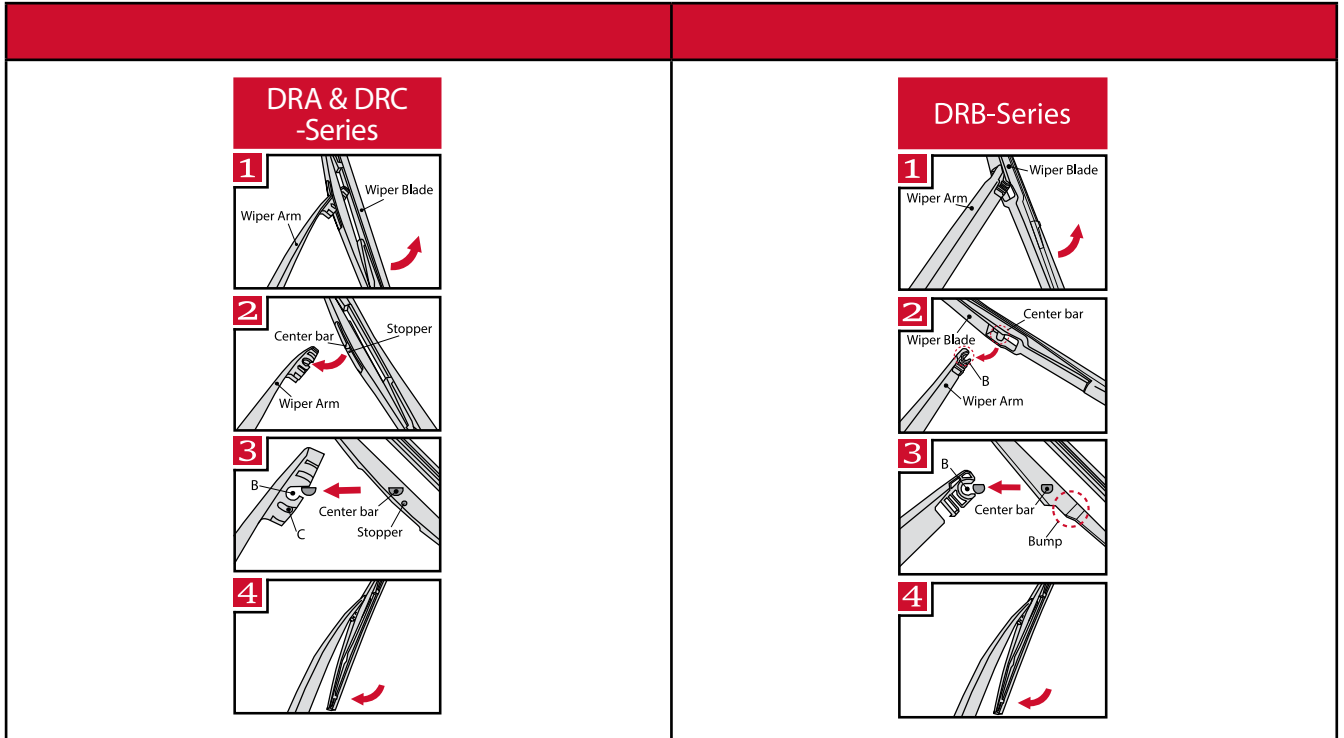

Spazzole posteriori