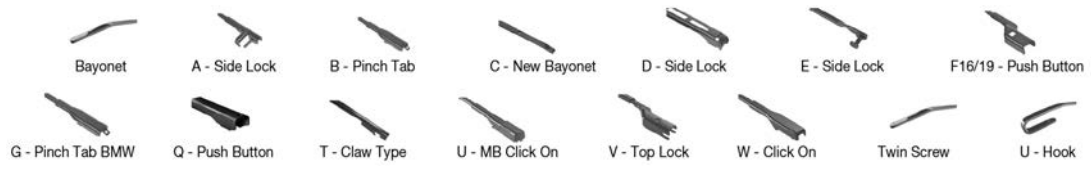

WIPER ARM TYPE		STANDARD	HYBRID	FLAT	REAR						
				+ Spoiler									
DAEWOO <i>Continued</i>													
ESPERO (91-99)													
	10/91-09/99	U-hook			DM-048	DM-048	DUR-048L	DUR-048L					
		U-hook			DM-048	DM-048	DUR-048R	DUR-048R					
EVANDA (02-)													
	08/02-	U-hook		DMS-555	DM-555	DM-550							
		U-hook		DMS-555	DM-555	DM-550							
GENTRA (13-)													
	06/13-	U-hook		DMS-565	DM-565	DM-040	DUR-065L	DU-040L					
		U-hook		DMS-565	DM-565	DM-040	DUR-065R	DU-040R					
KALOS (02-)													
	09/02-	U-hook		DMS-555	DM-055	DM-040	DUR-055L	DU-040L	DFR-006	DFR-001	DM-038	DU-035L	
		U-hook		DMS-555	DM-055	DM-040	DUR-055R	DU-040R			DM-038	DU-035R	
	11/02-12/04	U-hook		DMS-555	DM-055	DM-040	DUR-055L	DU-040L	DFR-006	DFR-001			
		U-hook		DMS-555	DM-055	DM-040	DUR-055R	DU-040R					
KORANDO (99-)													
	01/99-	U-hook			DM-045	DM-045	DUR-045L	DUR-045L					
		U-hook			DM-045	DM-045	DUR-045R	DUR-045R					
	02/99-	U-hook			DM-045	DM-045	DUR-045L	DUR-045L					
		U-hook			DM-045	DM-045	DUR-045R	DUR-045R					
LACETTI (04-)													
	06/02-	U-hook		DMS-555	DM-055	DM-048	DUR-055L	DUR-048L			DM-045	DUR-045L	
		U-hook		DMS-555	DM-055	DM-048	DUR-055R	DUR-048R			DM-045	DUR-045R	
LANOS (97-)													
	02/97-	U-hook		DMS-548	DM-048	DM-048	DUR-048L	DUR-048L					
		U-hook		DMS-548	DM-048	DM-048	DUR-048R	DUR-048R					
	05/97-	U-hook		DMS-548	DM-048	DM-048	DUR-048L	DUR-048L			DM-048	DUR-048L	
		U-hook		DMS-548	DM-048	DM-048	DUR-048R	DUR-048R			DM-048	DUR-048R	
LEGANZA (97-04)													
	06/97-04/04	U-hook		DMS-555	DM-055	DM-048	DUR-055L	DUR-048L			DM-048	DUR-048L	
		U-hook		DMS-555	DM-055	DM-048	DUR-055R	DUR-048R			DM-048	DUR-048R	
LEMANS (90-95)													
	09/90-07/95	U-hook			DM-045	DM-045	DUR-045L	DUR-045L					
		U-hook			DM-045	DM-045	DUR-045R	DUR-045R					
MATIZ (M100, M150)													
	09/98-04/03	U-hook		DMS-553	DM-053	DM-040	DUR-053L	DU-040L			DM-038	DU-035L	
		U-hook		DMS-553	DM-053	DM-040	DUR-050R	DU-040R			DM-038	DU-035R	
MATIZ (98-04)													
	09/98-12/04	U-hook		DMS-553	DM-053	DM-040	DUR-053L	DU-040L			DM-038	DU-035L	
		U-hook		DMS-553	DM-053	DM-040	DUR-050R	DU-040R			DM-038	DU-035R	
MUSSO (99-)													
	01/99-	U-hook			DM-050	DM-045	DUR-050L	DUR-045L			DM-040	DU-040L	
		U-hook			DM-050	DM-045	DUR-050R	DUR-045R			DM-040	DU-040R	
NEXIA (95-08)													
	02/95-08/97	U-hook			DM-045	DM-045	DUR-045L	DUR-045L			DM-045	DUR-045L	
		U-hook			DM-045	DM-045	DUR-045R	DUR-045R			DM-045	DUR-045R	
	02/95-06/08	U-hook			DM-045	DM-045	DUR-045L	DUR-045L					
		U-hook			DM-045	DM-045	DUR-045R	DUR-045R					
NEXIA (08-)													
	07/08-	U-hook			DM-045	DM-045	DUR-045L	DUR-045L					
		U-hook			DM-045	DM-045	DUR-045R	DUR-045R					
NUBIRA (97-)													
	04/97-	U-hook		DMS-550	DM-050	DM-050	DUR-050L	DUR-050L			DM-045	DUR-045L	
		U-hook		DMS-550	DM-050	DM-050	DUR-050R	DUR-050R			DM-045	DUR-045R	
	05/97-	U-hook		DMS-550	DM-050	DM-050	DUR-050L	DUR-050L			DM-038	DU-035L	
	05/97-	U-hook		DMS-550	DM-050	DM-050	DUR-050L	DUR-050L			DM-045	DUR-045L	
	05/97-	U-hook		DMS-550	DM-050	DM-050	DUR-050R	DUR-050R			DM-038	DU-035R	
	05/97-	U-hook		DMS-550	DM-050	DM-050	DUR-050R	DUR-050R			DM-045	DUR-045R	
	06/99-12/02	U-hook		DMS-550	DM-050	DM-050	DUR-050L	DUR-050L			DM-045	DUR-045L	
		U-hook		DMS-550	DM-050	DM-050	DUR-050R	DUR-050R			DM-045	DUR-045R	
NUBIRA (03-)													
	07/03-	U-hook		DMS-555	DM-055	DM-048	DUR-055L	DUR-048L			DM-035	DU-035L