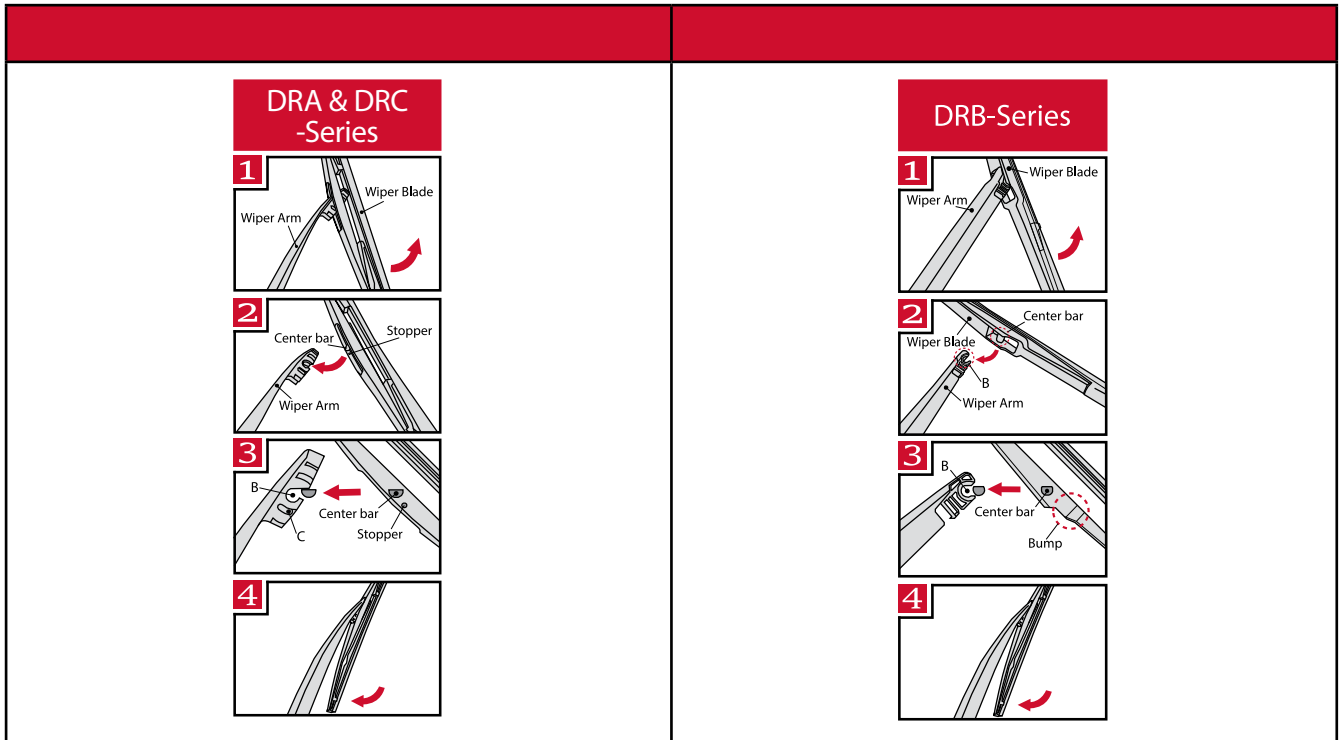

F

Balais d'essuie-glace pour lunette arrière