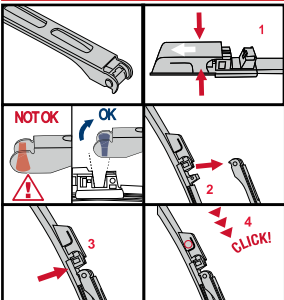

Wycieraczki płaskie

WYCIERACZKI PŁASKIE PAKOWANE W KOMPLETY

WYCIERACZKI PŁASKIE PAKOWANE POJEDYNCZO

Fitting A

Fitting B

Fitting C

Fitting D

Fitting E

Fitting F

Fitting T

Fitting U

Fitting V

Fitting W