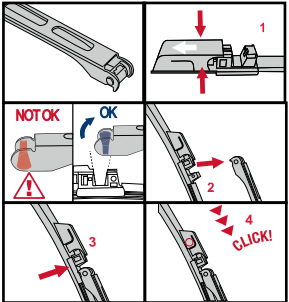

Wiper Blades

Istruzioni di installazione

I

Spazzole Flat

SPAZZOLE FLAT: SOSTITUZIONE OE

SPAZZOLE FLAT: INSTALLAZIONE POSTERIORE

Fitting A

Fitting B

Fitting C

Fitting D

Fitting E

Fitting F

Fitting T

Fitting U

Fitting V

Fitting W