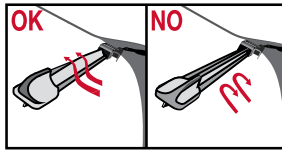

Wiper Blades

Istruzioni di installazione

I

Spazzole Flat