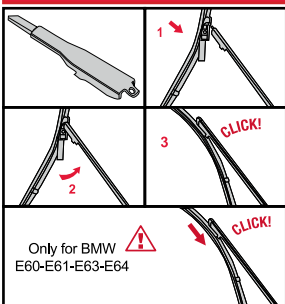

RU

Бескаркасные щетки стеклоочистителя

КОМПЛЕКТ БЕСКАРКАСНЫХ ЩЕТОК С ОРИГИНАЛЬНЫМ КРЕПЛЕНИЕМ

БЕСКАРКАСНЫЕ ЩЕТКИ С КРЕПЛЕНИЕМ ПОД КРЮК (УНИВЕРСАЛЬНЫЕ)

Fitting B