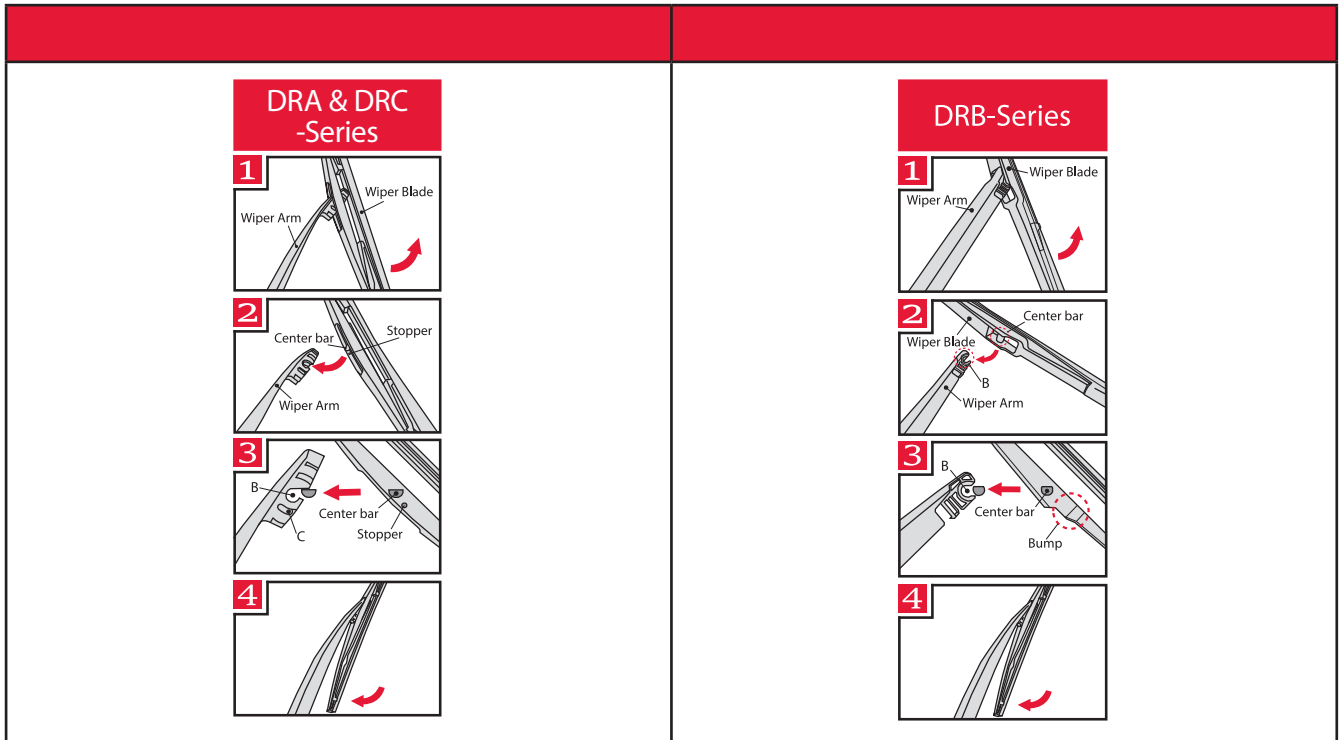

E

Escobillas traseras