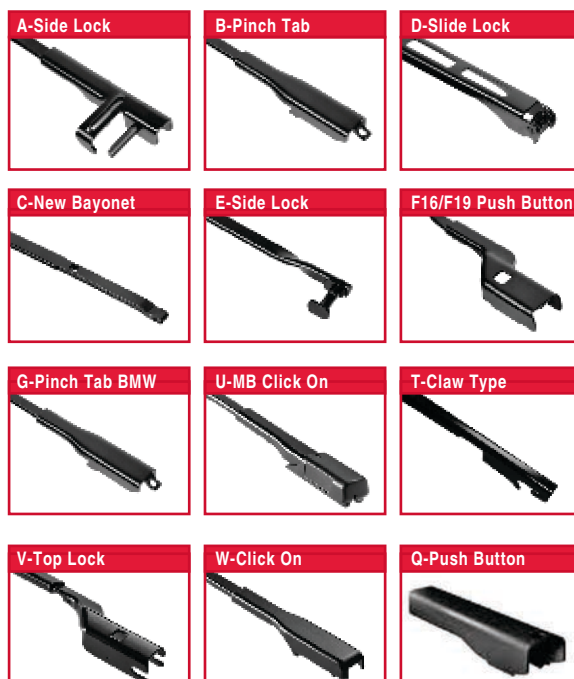

Sposoby Montażu