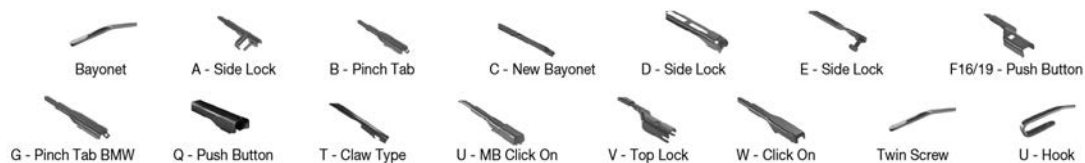

WIPER ARM TYPE	STANDARD		HYBRID		FLAT		REAR		
AUDI Continued											
A4 B9 (8W2, 8WC)											
	08/20-	F16- push button							DF-007		
		F16- push button							DF-260		
A4 B9 Avant (8W5, 8WD)											
	08/20-	F16- push button							DF-007		
		F16- push button							DF-260		
A4 Convertible (8H, B6, B7) (02-09)											
	04/02-12/05	D - slide lock							DF-131		
	11/05-03/09								DF-131		
A5 (F53, F5P)											
	08/20-	F16- push button							DF-007		
		F16- push button							DF-260		
A5 (8T, 8F) (07-17)											
	06/07-01/17	F16- push button							DF-007		
		F16- push button							DF-260		
	03/09-01/17	F16- push button							DF-007		
		F16- push button							DF-260		
	09/09-01/17	F16- push button							DF-007		
		F16- push button							DF-260		
A5 (F5) (16-)											
	06/16-	F16- push button							DF-007		
		F16- push button							DF-260		
	08/16-	F16- push button							DF-007		
		F16- push button							DF-260		
	11/16-	F16- push button							DF-410		
		F16- push button							DF-207		
A5 Convertible (F57, F5E)											
	09/20-	F16- push button							DF-410		
		F16- push button							DF-207		
A5 Sportback (F5A, F5F)											
	09/20-	F16- push button							DF-007		
		F16- push button							DF-260		
A6 (C8, 4A) (18-)											
	02/18-	F16- push button							DF-076		
	05/18-	F16- push button							DF-076		
A6 (4A, C4) (94-97)											
	06/94-10/97	U-hook		DMS-555	DM-555	DM-653	DUR-060L	DUR-050L	DFR-006	DFR-005	
		U-hook		DMS-555	DM-555	DM-653	DUR-060R	DUR-050R			
	06/94-12/97	U-hook		DMS-555	DM-555	DM-653	DUR-060L	DUR-050L	DFR-006	DFR-005	
		U-hook		DMS-555	DM-555	DM-653	DUR-060R	DUR-050R			
A6 (4B, C5) (97-05)											
	01/97-08/01	U-hook		DMS-555	DM-555	DM-653	DUR-060L	DUR-050L	DFR-006	DFR-005	
		U-hook		DMS-555	DM-555	DM-653	DUR-060R	DUR-050R			
	12/97-08/01	U-hook		DMS-555	DM-555	DM-653	DUR-060L	DUR-050L	DFR-006	DFR-005	
		U-hook		DMS-555	DM-555	DM-653	DUR-060R	DUR-050R			
	08/01-01/05	U-hook							DF-008		
	08/01-01/05	U-hook							DF-008		
	08/01-01/05	U-hook							DF-131		
	08/01-01/05	U-hook							DF-131		
	08/01-01/05	U-hook							DF-239		
	08/01-01/05	U-hook							DF-239		
A6 (4F, C6) (04-11)											
	05/04-03/11	T- claw type							DF-010		
	11/04-08/11	T- claw type							DF-010		
A6 (4G, C7) (10-18)											
	11/10-09/18	F16- push button							DF-049		
	05/11-09/18	F16- push button							DF-049		DF-316
		F16- push button									DF-316
A6 Allroad (4AH) (18-)											
	11/18-	F16- push button							DF-076