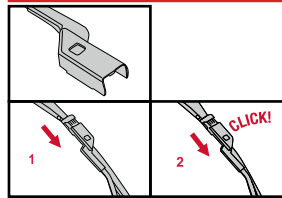

Wycieraczki płaskie

WYCIERACZKI PŁASKIE PAKOWANE W KOMPLETY

WYCIERACZKI PŁASKIE PAKOWANE POJEDYNCZO

Fitting A

Fitting B

Fitting C

Fitting D

Fitting E

Fitting F

Fitting T

Fitting U

Fitting V

Fitting W