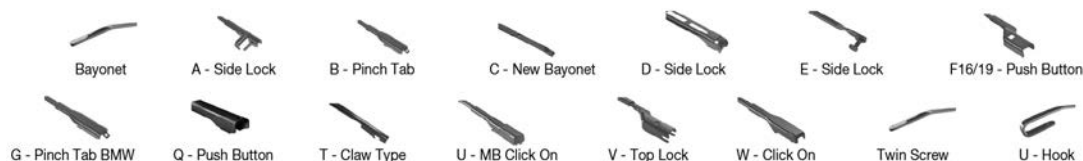

WIPER ARM TYPE		STANDARD	HYBRID	FLAT	REAR				
				+							
				Spoiler							
DAEWOO <i>Continued</i>											
NUBIRA (03-) <i>Continued</i>											
	07/03-	U-hook		DMS-555	DM-055	DM-048	DUR-055L	DUR-048L			
	07/03-	U-hook		DMS-555	DM-055	DM-048	DUR-055R	DUR-048R		DM-035	DU-035R
	07/03-	U-hook		DMS-555	DM-055	DM-048	DUR-055R	DUR-048R			
NUBIRA Wagon (J100)											
	03/00-12/02	U-hook		DMS-550	DM-050	DM-050	DUR-050L	DUR-050L		DM-038	DU-035L
		U-hook		DMS-550	DM-050	DM-050	DUR-050R	DUR-050R		DM-038	DU-035R
REXTON (02-)											
	04/02-	U-hook		DMS-550	DM-550	DM-550	DUR-050L	DUR-050L			
		U-hook		DMS-550	DM-550	DM-550	DUR-050R	DUR-050R			
TACUMA / REZZO (00-)											
	09/00-	U-hook			DM-560	DM-048	DUR-060L	DUR-048L		DM-038	DU-035L
		U-hook			DM-560	DM-048	DUR-060R	DUR-048R		DM-038	DU-035R
TICO (KLY3)											
	08/95-05/97	U-hook			DM-040	DM-040	DU-040L	DU-040L		DM-035	DU-035L
		U-hook			DM-040	DM-040	DU-040R	DU-040R		DM-035	DU-035R
TICO (95-00)											
	02/95-12/00	U-hook			DM-040	DM-040	DU-040L	DU-040L		DM-035	DU-035L
		U-hook			DM-040	DM-040	DU-040R	DU-040R		DM-035	DU-035R
DAF											
400-Serie (89-97)											
	04/89-08/93	U-hook			DM-050	DM-050	DUR-050L	DUR-050L			
		U-hook			DM-050	DM-050	DUR-050R	DUR-050R			
DAIHATSU											
APPLAUSE I (89-97)											
	06/89-07/97	U-hook			DM-043	DM-043	DUR-043L	DUR-043L			
		U-hook			DM-043	DM-043	DUR-043R	DUR-043R			
APPLAUSE II (97-00)											
	07/97-05/00	U-hook			DM-043	DM-043	DUR-043L	DUR-043L			
		U-hook			DM-043	DM-043	DUR-043R	DUR-043R			
CHARADE I (77-83)											
	10/77-02/83	U-hook			DM-045	DM-045	DUR-045L	DUR-045L		DM-033	
		U-hook			DM-045	DM-045	DUR-045R	DUR-045R		DM-033	
CHARADE II (83-87)											
	10/83-03/87	U-hook			DM-045	DM-045	DUR-045L	DUR-045L		DM-033	
		U-hook			DM-045	DM-045	DUR-045R	DUR-045R		DM-033	
CHARADE III (87-93)											
	03/87-01/93	Twin screw (side)			DR-245	DR-245					
		Bayonet								DM-033	
		Twin screw (side)			DR-345	DR-345					
		Bayonet								DM-033	
	11/90-02/93	Twin screw (side)			DR-245	DR-245					
		Bayonet								DM-033	
		Twin screw (side)			DR-345	DR-345					
	Bayonet								DM-033		
CHARADE IV (93-00)											
	01/93-04/96	U-hook			DM-045	DM-045	DUR-045L	DUR-045L		DM-038	DU-035L
		U-hook			DM-045	DM-045	DUR-045R	DUR-045R		DM-038	DU-035R
	06/94-04/96	U-hook			DM-045	DM-045	DUR-045L	DUR-045L		DM-038	DU-035L
		U-hook			DM-045	DM-045	DUR-045R	DUR-045R		DM-038	DU-035R
	05/96-09/00	U-hook			DM-048	DM-048	DUR-048L	DUR-048L		DM-038	DU-035L
		U-hook			DM-048	DM-048	DUR-048R	DUR-048R		DM-038	DU-035R
	05/96-01/01	U-hook			DM-048	DM-048	DUR-048L	DUR-048L		DM-038	DU-035L
		U-hook			DM-048	DM-048	DUR-048R	DUR-048R		DM-038	DU-035R
CHARADE VI (11-)											
	05/11-	U-hook		DMS-560	DM-560	DM-035	DUR-060L	DU-035L		DRB-030	
		U-hook		DMS-560	DM-560	DM-035	DUR-060R	DU-035R		DRB-030	
CHARMANT (81-87)											
	11/81-07/87	U-hook			DR-245	DR-245				DM-033	
		U-hook			DR-345	DR-345				DM-033