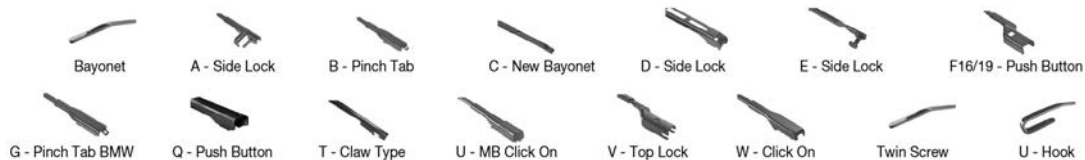

WIPER ARM TYPE		STANDARD	HYBRID	FLAT	REAR					
				+ Spoiler								
CITROËN <i>Continued</i>												
XSARA (97-05)												
	04/97-04/05	U-hook			DM-555	DMC-550			DFR-006	DFR-004	DM-045	DUR-045L
		U-hook			DM-555	DMC-550					DM-045	DUR-045R
	10/97-08/05	U-hook			DM-555	DMC-550			DFR-006	DFR-004	DRC-004	
		U-hook			DM-555	DMC-550					DRC-004	
	01/98-03/05	U-hook			DM-555	DMC-550			DFR-006	DFR-004	DM-045	DUR-045L
		U-hook			DM-555	DMC-550					DM-045	DUR-045R
	05/98-08/05	U-hook			DM-555	DMC-550			DFR-006	DFR-004		
		U-hook			DM-555	DMC-550						
XSARA Picasso (99-11)												
	12/99-08/05	U-hook			DM-565	DM-565					DRC-004	
		U-hook			DM-565	DM-565					DRC-004	
	12/99-09/05	U-hook			DM-565	DM-565						
		U-hook			DM-565	DM-565						
	12/99-06/12	U-hook									DRC-004	
	09/05-12/11	U-hook							DF-130		DRC-004	
	09/05-06/12	U-hook							DF-130			
ZX (91-98)												
	03/91-07/99	U-hook			DM-555	DM-555	DUR-055L	DUR-055L			DM-045	DUR-045L
		U-hook			DM-555	DM-555	DUR-055R	DUR-055R			DM-045	DUR-045R
	10/93-07/99	U-hook			DM-555	DM-555	DUR-055L	DUR-055L			DM-035	DU-035L
		U-hook			DM-555	DM-555	DUR-055R	DUR-055R			DM-035	DU-035R
CUPRA												
BORN (K11)												
	08/21-	F16- push button								DF-433		
FORmentor (KM7)												
	01/21-	F19- push button								DF-417		
FORmentor (KM7) (20-)												
	07/20-	F19- push button								DF-417		
DACIA												
1210 (83-94)												
	06/83-12/94	U-hook			DM-040	DM-040	DU-040L	DU-040L			DM-040	DU-040L
		U-hook			DM-040	DM-040	DU-040R	DU-040R			DM-040	DU-040R
1300 (72-83)												
	12/72-05/83	U-hook			DM-038	DM-038	DU-035L	DU-035L			DM-040	DU-040L
	12/72-05/83	U-hook			DM-038	DM-038	DU-035L	DU-035L				
	12/72-05/83	U-hook			DM-038	DM-038	DU-035R	DU-035R			DM-040	DU-040R
	12/72-05/83	U-hook			DM-038	DM-038	DU-035R	DU-035R				
1304 (83-04)												
	06/83-04/04	U-hook			DM-038	DM-038	DU-035L	DU-035L				
		U-hook			DM-038	DM-038	DU-035R	DU-035R				
1309 (90-01)												
	09/90-11/94	U-hook			DM-038	DM-038	DU-035L	DU-035L				
		U-hook			DM-038	DM-038	DU-035R	DU-035R				
	12/94-08/01	U-hook			DM-038	DM-038	DU-035L	DU-035L				
		U-hook			DM-038	DM-038	DU-035R	DU-035R				
1310 (81-04)												
	05/83-07/04	U-hook			DM-038	DM-038	DU-035L	DU-035L			DM-033	
	05/83-07/04	U-hook			DM-038	DM-038	DU-035L	DU-035L			DM-033	
	05/83-07/04	U-hook			DM-038	DM-038	DU-035R	DU-035R			DM-033	
	05/83-07/04	U-hook			DM-038	DM-038	DU-035R	DU-035R			DM-033	
DOKKER (12-)												
	11/12-05/15	U-hook		DMS-555	DM-555			DUR-055L		DFR-006	DFR-001	
		U-hook		DMS-555	DM-555			DUR-055R				
	11/12-	U-hook		DMS-555	DM-555			DUR-055L		DFR-006	DFR-001	
		U-hook		DMS-555	DM-555			DUR-055R				
DUSTER (HM_)												
	05/21-	C- new bayonet								DF-056		
DUSTER (17-)												
	10/17-	C- new bayonet								DF-056