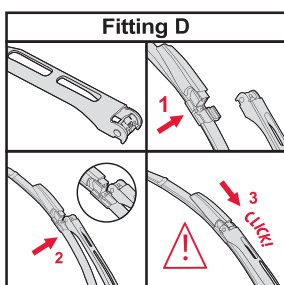

ESCOBILLAS PLANAS: SUSTITUCION OE

ESCOBILLAS PLANAS: RETROFIT