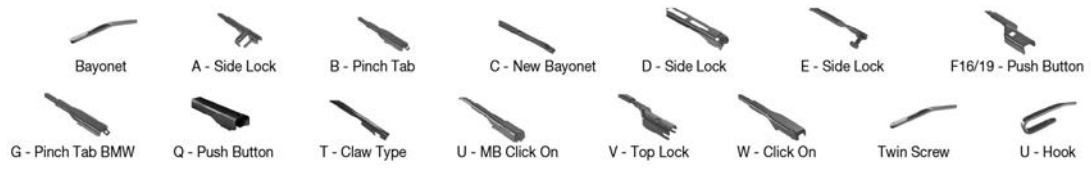

Wiper Blades

Application Tables – Left Hand Drive Right Hand Drive

Application Tables

		WIPER ARM TYPE		STANDARD	HYBRID	FLAT	REAR					
				+ Spoiler								
TALBOT <i>Continued</i>												
EXPRESS 1000 -1500 (82-94) <i>Continued</i>												
	07/82-10/94	U-hook			DM-050	DM-050	DUR-050L	DUR-050L			DM-038	DU-035L
	07/82-10/94	U-hook			DM-050	DM-050	DUR-050R	DUR-050R			DM-038	DU-035R
	07/82-10/94	U-hook			DM-050	DM-050	DUR-050R	DUR-050R			DM-038	DU-035R
EXPRESS 1000 -1800 (81-94)												
	07/81-10/94	U-hook			DM-050	DM-050	DUR-050L	DUR-050L			DM-038	DU-035L
		U-hook			DM-050	DM-050	DUR-050R	DUR-050R			DM-038	DU-035R
HORIZON (78-86)												
	02/78-06/86	U-hook			DM-045	DM-045	DUR-045L	DUR-045L				
		U-hook			DM-045	DM-045	DUR-045R	DUR-045R				
MATRA BAGHEERA (74-80)												
	01/74-09/80	U-hook			DM-040	DM-040	DU-040L	DU-040L				
		U-hook			DM-040	DM-040	DU-040R	DU-040R				
RANCHO (77-84)												
	08/76-07/83	U-hook			DM-035	DM-035	DU-035L	DU-035L				
		U-hook			DM-035	DM-035	DU-035R	DU-035R				
SAMBA (81-86)												
	01/81-06/86	U-hook			DM-040	DM-040	DU-040L	DU-040L			DM-035	DU-035L
		U-hook			DM-040	DM-040	DU-040R	DU-040R			DM-035	DU-035R
	01/81-10/86	U-hook			DM-040	DM-040	DU-040L	DU-040L			DM-035	DU-035L
		U-hook			DM-040	DM-040	DU-040R	DU-040R			DM-035	DU-035R
SIMCA 1301 (66-76)												
	08/66-07/72	U-hook			DM-040	DM-040	DU-040L	DU-040L				
		U-hook			DM-040	DM-040	DU-040R	DU-040R				
	08/66-11/76	U-hook			DM-040	DM-040	DU-040L	DU-040L				
		U-hook			DM-040	DM-040	DU-040R	DU-040R				
SIMCA 1501 (66-76)												
	10/66-11/76	U-hook			DM-040	DM-040	DU-040L	DU-040L				
	10/66-11/76	U-hook			DM-040	DM-040	DU-040L	DU-040L				
	10/66-11/76	U-hook			DM-040	DM-040	DU-040R	DU-040R				
	10/66-11/76	U-hook			DM-040	DM-040	DU-040R	DU-040R				
TESLA												
MODEL 3 (5YJ3)												
	06/19-	F16- push button								DF-077		
MODEL 3 (17-)												
	01/17-	F16- push button								DF-077		
MODEL S (12-)												
	09/12-	F19- push button								DF-423		
		F19- push button								DF-212		
TOFAS												
DOGAN (76-02)												
	01/76-12/02	U-hook			DM-038	DM-038						
KARTAL (85-02)												
	10/85-07/02	U-hook			DM-038	DM-038						
SAHIN (80-03)												
	01/80-12/03	U-hook			DM-038	DM-038						
SERCE (85-94)												
	10/85-10/94	U-hook			DM-038	DM-038						
TOYOTA												
4 RUNNER (N5) (87-89)												
	07/84-10/89	Twin Screw			DR-243	DR-243					DR-335	
		Twin Screw			DR-343	DR-343					DR-335	
4 RUNNER (N10) (89-96)												
	04/89-08/96				DR-243	DR-243					DR-335	
					DR-343	DR-343					DR-335	
4 RUNNER (N18) (95-02)												
	11/95-11/02	Twin screw (side)			DR-243	DR-243					DR-335	
		Twin screw (side)			DR-343	DR-343					DR-335	
ALLION II (07-)												
	07/07-	U-hook					DUR-060L	DU-040L				