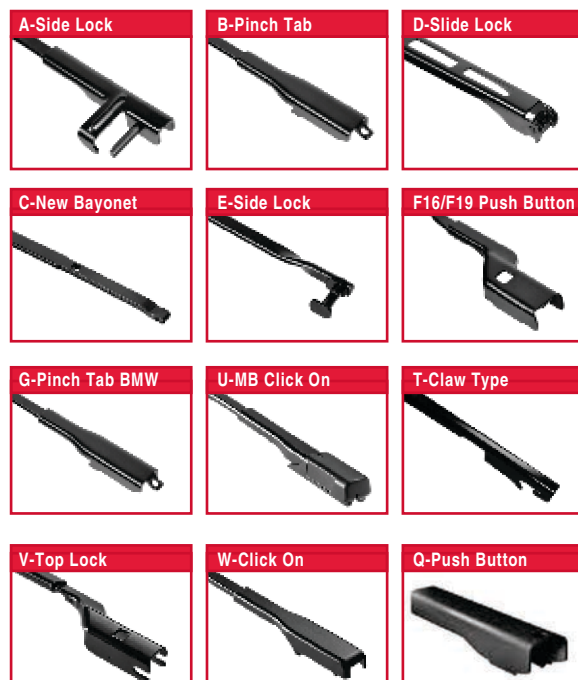

Tipi di installazione