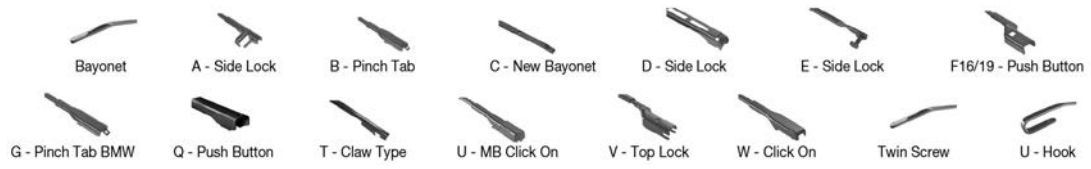

		WIPER ARM TYPE		STANDARD	HYBRID	FLAT	REAR				
VW Continued											
POLO (6N1) (94-99) Continued											
	10/94-12/99	U-hook		DMS-548	DM-548	DM-548	DUR-048L	DUR-048L			
		U-hook				DM-648					
		U-hook		DMS-548	DM-548	DM-548	DUR-048R	DUR-048R			
		U-hook				DM-648					
POLO (6N2) (99-01)											
	10/99-09/01	U-hook		DMS-548	DM-548	DM-548	DUR-048L	DUR-048L			
		U-hook				DM-648					
		U-hook		DMS-548	DM-548	DM-548	DUR-048R	DUR-048R			
		U-hook				DM-648					
POLO (9N) (01-09)											
	10/01-09/02	U-hook								DM-035	DU-035L
		U-hook								DM-035	DU-035R
	10/01-05/05							DF-001			
	10/01-11/09									DF-300	
	06/05-11/09							DF-004			
								DF-233			
	09/05-11/09							DF-004		DF-300	
								DF-233		DF-300	
POLO (6R, 6C) (09-)											
	03/09-05/14	F16- push button							DF-013	DF-310	
		F16- push button							DF-245	DF-310	
	03/09-10/17	F16- push button							DF-013	DF-310	
		F16- push button							DF-245	DF-310	
	06/09-10/17	F16- push button							DF-013		
		F16- push button							DF-245		
	06/09-	F16- push button								DF-310	
	05/10-	U-hook		DMS-560	DM-040	DM-040	DUR-060L	DU-040L	DFR-009	DFR-001	
		U-hook		DMS-560	DM-040	DM-040	DUR-060L	DU-040L	DFR-009	DFR-001	
	01/14-10/17	F16- push button							DF-013		
		F16- push button							DF-245		
	01/14-	F16- push button								DF-310	
POLO Classic (6KV) (95-02)											
	11/95-07/06	U-hook		DMS-553	DM-553	DM-045	DUR-053L	DUR-045L			
		U-hook		DMS-553	DM-553	DM-045	DUR-050R	DUR-045R			
POLO III CLASSIC (6V2)											
	05/96-07/02	U-hook		DMS-553	DM-553	DM-045	DUR-053L	DUR-045L			
		U-hook		DMS-553	DM-553	DM-045	DUR-050R	DUR-045R			
POLO Saloon (9A4) (02-)											
	09/02-06/05	A- side lock							DF-001		
	07/05-	A- side lock							DF-004		
		A- side lock							DF-233		
POLO V (6R1, 6C1)											
	08/11-10/17	F16- push button							DF-013		
		F16- push button							DF-245		
	08/11-	F16- push button								DF-310	
POLO V Saloon (602, 604, 612, 614)											
	12/10-	U-hook		DMS-560	DM-040	DM-040	DUR-060L	DU-040L	DFR-009	DFR-001	
		U-hook		DMS-560	DM-040	DM-040	DUR-060L	DU-040L	DFR-009	DFR-001	
POLO Variant (6V5) (97-01)											
	05/97-09/01	U-hook		DMS-553	DM-553	DM-045	DUR-053L	DUR-045L			
		U-hook		DMS-553	DM-553	DM-045	DUR-050R	DUR-045R			
SANTANA (81-85)											
	08/81-12/84	U-hook			DM-045	DM-045	DUR-045L	DUR-045L			
		U-hook			DM-045	DM-045	DUR-045R	DUR-045R			
SCIROCCO (53B) (80-92)											
	08/80-07/92	U-hook			DM-048	DM-048	DUR-048L	DUR-048L			DM-040
		U-hook			DM-048	DM-048	DUR-048R	DUR-048R			DM-040
SCIROCCO (137, 138) (08-17)											
	05/08-11/17	F19- push button							DF-002	DF-313	