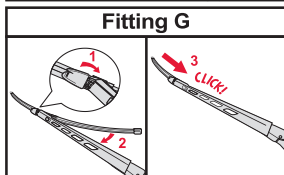

ESCOBILLAS PLANAS: SUSTITUCION OE

ESCOBILLAS PLANAS: RETROFIT