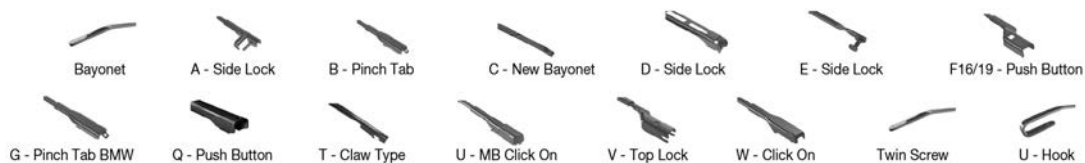

WIPER ARM TYPE		STANDARD	HYBRID	FLAT	REAR			
				+ Spoiler						
PONTIAC										
BONNEVILLE (86-99)										
	09/86-08/91	U-hook			DM-048	DM-048				
		U-hook			DM-048	DM-048				
	09/91-12/91	U-hook			DM-555	DM-555				
		U-hook			DM-555	DM-555				
FIREBIRD (81-92)										
	09/81-10/92	U-hook			DM-045	DM-045				DM-045
		U-hook			DM-045	DM-045				DM-045
FIREBIRD (92-02)										
	10/92-12/99	U-hook		DMS-555		DM-555				
		U-hook		DMS-555		DM-555				
	01/93-12/97	U-hook		DMS-555		DM-555				
		U-hook		DMS-555		DM-555				
	01/00-12/02	U-hook		DMS-555	DM-555	DM-555	DUR-055L	DUR-055L		
		U-hook		DMS-555	DM-555	DM-555	DUR-055R	DUR-055R		
Grand PRIX V (88-96)										
	10/88-06/96	U-hook			DM-550	DM-550				
		U-hook			DM-550	DM-550				
	10/88-12/96	U-hook			DM-550	DM-550				
		U-hook			DM-550	DM-550				
Grand PRIX VI (96-03)										
	07/96-12/03	U-hook		DMS-555	DM-555	DM-555	DUR-055L	DUR-055L		
	07/96-12/03	U-hook		DMS-555	DM-555	DM-555	DUR-055L	DUR-055L		
	07/96-12/03	U-hook		DMS-555	DM-555	DM-555	DUR-055R	DUR-055R		
	07/96-12/03	U-hook		DMS-555	DM-555	DM-555	DUR-055R	DUR-055R		
SOLSTICE (05-09)										
	03/05-12/09	U-hook			DM-040	DM-055	DU-040L	DUR-055L		
		U-hook			DM-040	DM-055	DU-040R	DUR-055R		
TRANS SPORT (89-97)										
	07/89-03/97	U-hook			DM-560	DM-560				DM-035
		U-hook			DM-560	DM-560				DU-035L
TRANS SPORT (97-99)										
	03/97-12/99	U-hook			DM-560	DM-560	DUR-060L	DUR-060L		DM-040
		U-hook			DM-560	DM-560	DUR-060R	DUR-060R		DU-040L
PORSCHE										
718 BOXSTER (982) (16-)										
	04/16-	F16- push button							DF-411	
718 CAYMAN (982) (16-)										
	04/16-	F16- push button							DF-411	
911 (992)										
	01/21-	F16- push button							DF-411	
911 (992) (18-)										
	01/19-	F16- push button							DF-411	
	01/19-	F16- push button							DF-411	
	05/20-	F16- push button							DF-411	
911 (964) (88-94)										
	12/88-09/93	U-hook			DM-033	DM-033				
	05/89-05/94	U-hook			DM-033	DM-033				
911 (993) (93-97)										
	10/93-09/97	U-hook			DM-038	DM-045	DU-035L	DUR-045L		DM-035
		U-hook			DM-038	DM-045	DU-035R	DUR-045R		DU-035L
	07/94-09/97	U-hook			DM-038	DM-045	DU-035L	DUR-045L		DM-035
		U-hook			DM-038	DM-045	DU-035R	DUR-045R		DU-035R
	08/95-09/97	U-hook			DM-038	DM-045	DU-035L	DUR-045L		DM-035
		U-hook			DM-038	DM-045	DU-035R	DUR-045R		DU-035L
911 (996) (97-05)										
	09/97-08/05	U-hook			DM-555	DM-653				DM-055
		U-hook			DM-555	DM-653				DUR-055L
	02/98-08/05	U-hook			DM-555	DM-653				DM-055
		U-hook			DM-555	DM-653				DUR-055R