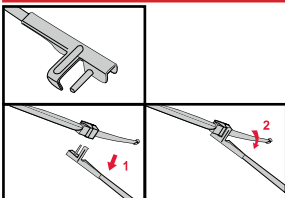

PLATT TORKARBÄD: OE EFTERMONTERING

PLATT TORKARBÄD: RETROPASSNING

Fitting A