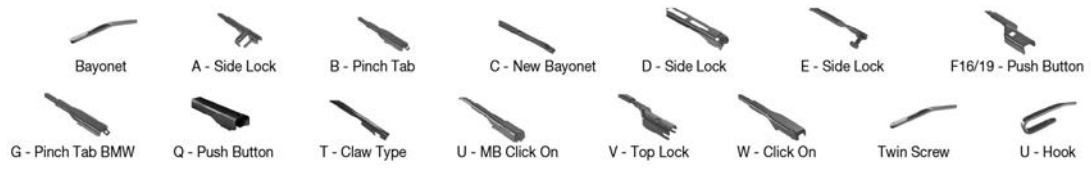

WIPER ARM TYPE	STANDARD		HYBRID		FLAT		REAR		
			+ Spoiler								
CITROËN <i>Continued</i>											
CX II (85-92) <i>Continued</i>											
	07/85-12/92	U-hook			DM-560	DM-560					
	07/85-12/92	U-hook			DM-560	DM-560				DM-040	DU-040R
	07/85-12/92	U-hook			DM-560	DM-560					
C-ZERO (10-)											
	10/10-	U-hook			DM-570		DU-070L			DRA-030	
		U-hook			DM-570					DRA-030	
DS (56-75)											
	08/56-06/74	U-hook			DM-035	DM-035	DU-035L	DU-035L			
		U-hook			DM-035	DM-035	DU-035R	DU-035R			
	05/59-08/75	U-hook			DM-035	DM-035	DU-035L	DU-035L			
		U-hook			DM-035	DM-035	DU-035R	DU-035R			
	07/72-07/75	U-hook			DM-035	DM-035	DU-035L	DU-035L			
		U-hook			DM-035	DM-035	DU-035R	DU-035R			
DS3 (09-15)											
	11/09-07/15	C- new bayonet								DF-017	
	01/13-07/15	C- new bayonet								DF-017	
DS4 (11-15)											
	04/11-07/15	F19- push button								DF-149	
DS5 (11-15)											
	11/11-07/15	F19- push button								DF-418	
EVASION (94-02)											
	06/94-07/02	U-hook		DMS-565	DM-565	DMC-550				DM-040	DU-040L
		U-hook		DMS-565	DM-565	DMC-550				DM-040	DU-040R
GS (70-86)											
	09/70-07/86	U-hook			DM-040	DM-040	DU-040L	DU-040L			
		U-hook			DM-040	DM-040	DU-040R	DU-040R			
	07/71-07/86	U-hook			DM-040	DM-040	DU-040L	DU-040L			
		U-hook			DM-040	DM-040	DU-040R	DU-040R			
ID (56-75)											
	08/56-12/65	U-hook			DM-035	DM-035	DU-035L	DU-035L			
		U-hook			DM-035	DM-035	DU-035R	DU-035R			
	08/59-08/75	U-hook			DM-035	DM-035	DU-035L	DU-035L			
		U-hook			DM-035	DM-035	DU-035R	DU-035R			
	01/66-08/75	U-hook			DM-035	DM-035	DU-035L	DU-035L			
		U-hook			DM-035	DM-035	DU-035R	DU-035R			
JUMPER (94-02)											
	02/94-04/02	U-hook		DMS-555	DM-555	DM-555					
	02/94-04/02	U-hook		DMS-555	DM-555	DM-555					
	02/94-04/02	U-hook		DMS-555	DM-555	DM-555					
	02/94-04/02	U-hook		DMS-555	DM-555	DM-555					
	03/94-04/02	U-hook		DMS-555	DM-555	DM-555					
		U-hook		DMS-555	DM-555	DM-555					
JUMPER (02-)											
	02/02-	U-hook		DMS-555	DM-555	DMC-550	DUR-055L	DUR-050L			
		U-hook		DMS-555	DM-555	DMC-550	DUR-055R	DUR-050R			
	04/02-05/06	U-hook		DMS-555	DM-555	DMC-550	DUR-055L	DUR-050L			
	04/02-05/06	U-hook		DMS-555			DUR-055L	DUR-050L			
	04/02-05/06	U-hook		DMS-555	DM-555	DMC-550	DUR-055R	DUR-050R			
	04/02-05/06	U-hook		DMS-555			DUR-055R	DUR-050R			
	05/06-	U-hook			DM-555	DMC-550					
		U-hook			DM-555	DMC-550					
JUMPER (06-)											
	04/06-	F19- push button								DF-028	
	04/06-	F19- push button								DF-028	
	04/06-	F19- push button								DF-028	
JUMPER Van											
	07/21-	F19- push button								DF-028	
JUMPY (95-06)											
	10/95-10/06	U-hook		DMS-565	DM-565	DMC-550	DUR-065L	DUR-050L	DFR-010	DFR-004