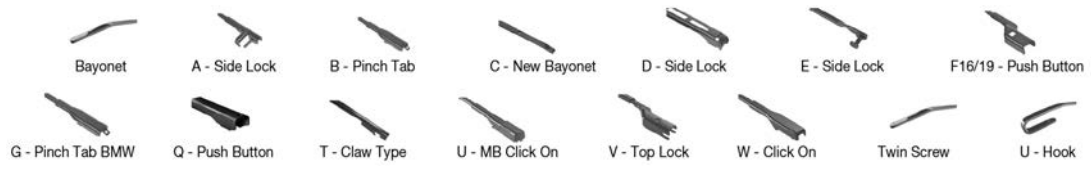

WIPER ARM TYPE		STANDARD	HYBRID	FLAT	REAR							
				+ Spoiler										
NISSAN Continued														
300 ZX (84-90)														
	01/84-10/90	U-hook			DM-053	DM-048	DUR-053L	DUR-048L				DR-348		
		U-hook			DM-053	DM-048	DUR-050R	DUR-048R				DR-348		
300 ZX (90-95)														
	05/90-09/95	U-hook			DM-053	DM-053	DUR-053L	DUR-053L				DM-048	DUR-048L	
		U-hook			DM-053	DM-053	DUR-050R	DUR-050R				DM-048	DUR-048R	
350 Z (02-09)														
	09/02-12/08	U-hook			DMS-550	DM-050	DM-045	DUR-050L	DUR-045L			DM-045	DUR-045L	
		U-hook			DMS-550	DM-050	DM-045	DUR-050R	DUR-045R			DM-045	DUR-045R	
	11/04-12/09	U-hook			DMS-550	DM-050	DM-045	DUR-050L	DUR-045L			DM-045	DUR-045L	
		U-hook			DMS-550	DM-050	DM-045	DUR-050R	DUR-045R			DM-045	DUR-045R	
ALMERA Classic (06-)														
	03/06-	U-hook			DMS-553	DM-053	DM-040	DUR-053L	DU-040L	DFR-005	DFR-001	DM-035	DU-035L	
		U-hook			DMS-553	DM-053	DM-040	DUR-050R	DU-040R			DM-035	DU-035R	
ALMERA I (95-00)														
	07/95-03/00	U-hook			DMS-553	DM-053	DM-048	DUR-053L	DUR-048L			DM-035	DU-035L	
		U-hook			DMS-553	DM-053	DM-048	DUR-050R	DUR-048R			DM-035	DU-035R	
	07/95-07/00	U-hook			DMS-553	DM-053	DM-048	DUR-053L	DUR-048L					
		U-hook			DMS-553	DM-053	DM-048	DUR-050R	DUR-048R					
ALMERA II (00-06)														
	01/00-11/06	U-hook			DMS-553	DM-053	DM-040	DUR-053L	DU-040L	DFR-005	DFR-001	DM-035	DU-035L	
		U-hook			DMS-553	DM-053	DM-040	DUR-050R	DU-040R			DM-035	DU-035R	
	07/00-11/06	U-hook			DMS-553	DM-053	DM-040	DUR-053L	DU-040L	DFR-005	DFR-001	DM-035	DU-035L	
		U-hook			DMS-553	DM-053	DM-040	DUR-050R	DU-040R			DM-035	DU-035R	
ALMERA TINO (00-06)														
	08/00-02/06	U-hook			DM-565	DM-545				DFR-010	DFR-002	DM-050	DUR-050L	
		U-hook			DM-565	DM-545						DM-050	DUR-050R	
BLUEBIRD (80-86)														
	01/80-05/84											DM-038	DU-035L	
												DM-038	DU-035R	
BLUEBIRD (85-92)														
	12/85-11/92											DM-050	DUR-050L	
												DM-050	DUR-050R	
CABSTAR (F22) (82-93)														
	01/82-12/92	U-hook			DM-045	DM-045	DUR-045L	DUR-045L						
		U-hook			DM-045	DM-045	DUR-045R	DUR-045R						
CABSTAR (F23) (92-00)														
	07/92-12/00	U-hook			DM-045	DM-045	DUR-045L	DUR-045L						
		U-hook			DM-045	DM-045	DUR-045R	DUR-045R						
CABSTAR (F24) (06-13)														
	09/06-12/13	U-hook			DM-050	DM-050								
		U-hook			DM-050	DM-050								
CABSTAR E (98-06)														
	10/98-11/06	U-hook			DM-045	DM-045	DUR-045L	DUR-045L						
		U-hook			DM-045	DM-045	DUR-045R	DUR-045R						
CHERRY II (N10) (78-83)														
	08/78-09/82	Twin screw (side)			DR-245	DR-245						DM-045	DUR-045L	
		Twin screw (side)			DR-345	DR-345						DM-045	DUR-045R	
	08/78-12/82	Twin screw (side)			DR-245	DR-245						DM-045	DUR-045L	
		Twin screw (side)			DR-345	DR-345						DM-045	DUR-045R	
	08/78-12/83	Twin screw (side)			DR-248	DR-245						DM-045	DUR-045L	
		Twin screw (side)			DR-348	DR-345						DM-045	DUR-045R	
CHERRY II Hatchback (N10)														
	08/78-05/82	Twin screw (side)			DR-245	DR-245