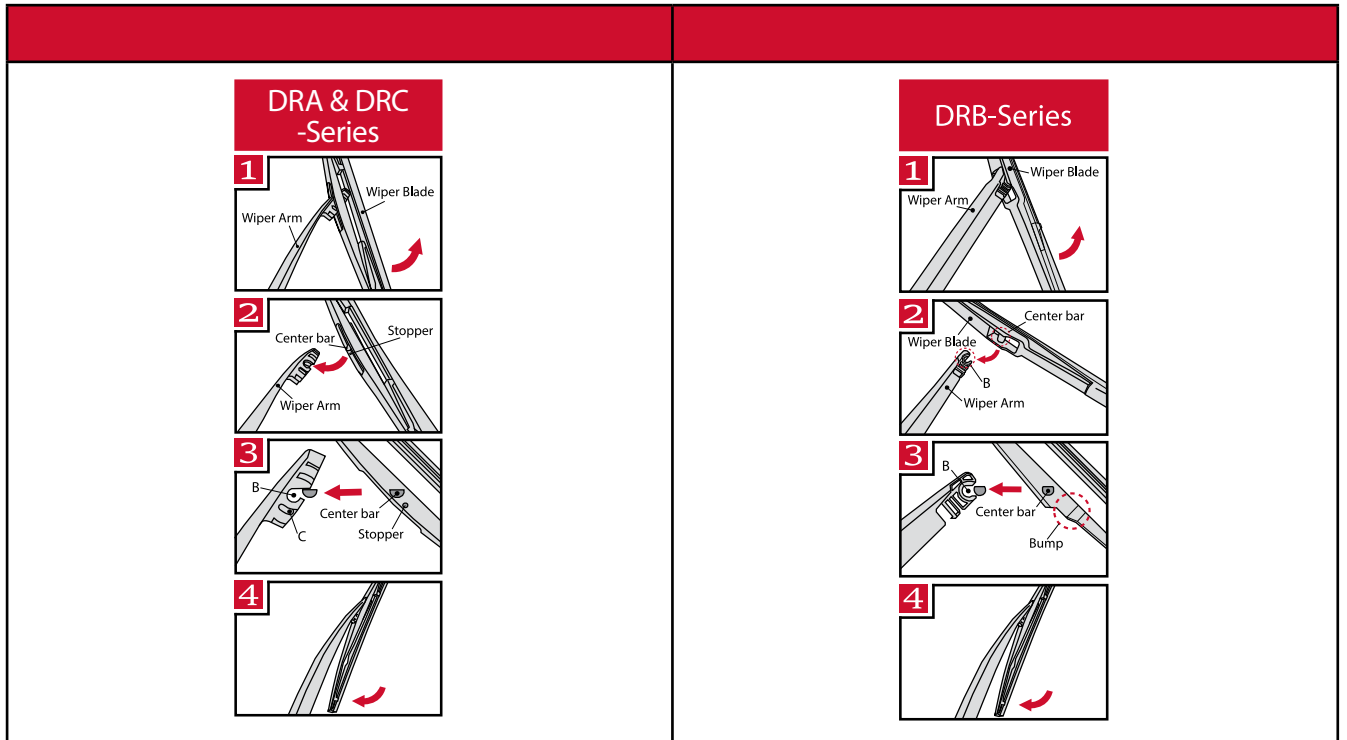

D

Wischblätter für Heckscheibenwischer