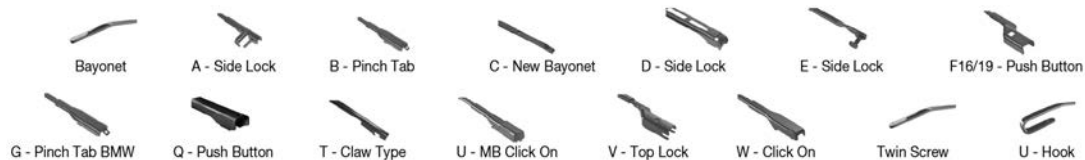

		WIPER ARM TYPE	STANDARD		HYBRID		FLAT		REAR	
			+ Spoiler							
RENAULT <i>Continued</i>										
CLIO IV (12-)										
	11/12-	C- new bayonet							DF-061	DF-312
	11/12-	C- new bayonet							DF-061	DF-312
	11/12-	C- new bayonet								DF-312
	11/12-	C- new bayonet								DF-312
	01/14-	C- new bayonet							DF-061	
	01/14-	C- new bayonet							DF-061	
DUSTER (17-)										
	07/19-	C- new bayonet							DF-056	
DUSTER (09-)										
	06/11-11/16	U-hook		DMS-550	DM-550	DM-550	DUR-050L	DUR-050L	DFR-004	DFR-004
		U-hook		DMS-550	DM-550	DM-550	DUR-050R	DUR-050R		
	12/16-	U-hook							DF-089	
ESPACE I (84-92)										
	07/84-12/92	U-hook			DM-555	DM-555				
		U-hook			DM-555	DM-555				
ESPACE II (91-96)										
	01/91-12/96	U-hook								DM-040 DU-040L
		U-hook								DM-040 DU-040R
ESPACE III (96-02)										
	11/96-10/02	U-hook								DRC-004
ESPACE V (JR_)										
	01/21-	F19- push button							DF-075	
ESPACE V (15-)										
	02/15-	F19- push button							DF-075	
FLUENCE (L3_)										
	01/12-11/14	C- new bayonet							DF-017	
FLUENCE (10-)										
	02/10-	C- new bayonet							DF-017	
Grand SCÉNIC II (04-09)										
	01/05-06/09	C- new bayonet							DF-113	
Grand SCÉNIC III (09-)										
	02/09-	C- new bayonet							DF-062	
GRAND SCÉNIC IV (R9_)										
	01/22-	F19/16- push button							DF-047	
Grand SCÉNIC IV (16-)										
	09/16-	F19/16- push button							DF-047	
KADJAR (HA_, HL_)										
	07/21-	U-hook					DUR-065L	DU-040L		
		U-hook					DUR-065R	DU-040R		
		U-hook					DUR-065L	DU-040L		
		U-hook					DUR-065R	DU-040R		
KADJAR (15-)										
	06/15-	U-hook					DUR-065L	DU-040L		
		U-hook					DUR-065R	DU-040R		
		U-hook					DUR-065L	DU-040L		
		U-hook					DUR-065R	DU-040R		
KANGOO (97-)										
	08/97-01/07	U-hook		DM-050	DM-050	DUR-050L	DUR-050L	DFR-004	DFR-004	DRC-004 Single door
		U-hook		DM-050	DM-050	DUR-050R	DUR-050R			DRC-004 Single door
	08/97-12/07	U-hook								DRC-004 Single door
	08/97-12/07	U-hook								DRC-004 Single door
	08/97-	U-hook		DM-050	DM-050	DUR-050L	DUR-050L	DFR-004	DFR-004	
	08/97-	U-hook		DM-050	DM-050	DUR-050L	DUR-050L	DFR-004	DFR-004	
	08/97-	U-hook		DM-050	DM-050	DUR-050R	DUR-050R			
	08/97-	U-hook		DM-050	DM-050	DUR-050R	DUR-050R			
	07/98-01/07	U-hook		DM-050	DM-050	DUR-050L	DUR-050L	DFR-004	DFR-004	DRC-004 Single door