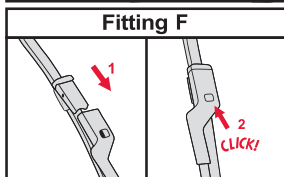

ESCOBILLAS PLANAS: SUSTITUCION OE

ESCOBILLAS PLANAS: RETROFIT