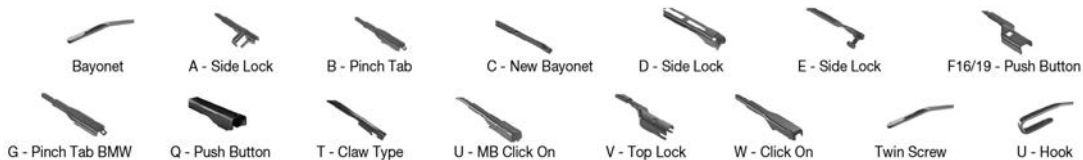

WIPER ARM TYPE		STANDARD	HYBRID	FLAT	FLAT	FLAT	FLAT	REAR		
				+ Spoiler								
SKODA Continued												
FELICIA I (6U) (94-98) Continued												
	08/95-03/98	U-hook			DM-050	DM-050	DUR-050R	DUR-050R		DM-040	DU-040R	
FELICIA II (6U) (98-01)												
	01/98-06/01	U-hook			DM-050	DM-050	DUR-050L	DUR-050L		DM-040	DU-040L	
	01/98-06/01	U-hook			DM-050	DM-050	DUR-050L	DUR-050L		DM-040	DU-040L	
	01/98-06/01	U-hook			DM-050	DM-050	DUR-050R	DUR-050R		DM-040	DU-040R	
	01/98-06/01	U-hook			DM-050	DM-050	DUR-050R	DUR-050R		DM-040	DU-040R	
KAMIQ (NW4) (19-)												
	07/19-	F16- push button							DF-016			
KAROQ (NU7, ND7)												
	07/20-	F16- push button							DF-016	DF-315		
		F16- push button								DF-315		
KAROQ (NU7) (17-)												
	07/17-	F16- push button							DF-016	DF-315		
		F16- push button								DF-315		
KODIAQ (NS7, NV7, NS6)												
	06/21-	F16- push button							DF-410	DF-315		
		F16- push button							DF-207	DF-315		
KODIAQ (NS7) (17-)												
	10/16-	F16- push button							DF-410	DF-315		
		F16- push button							DF-207	DF-315		
OCTAVIA I (1U) (96-10)												
	09/96-12/10	U-hook		DMS-553	DM-553	DM-648			DFR-005	DFR-003	DM-040	DU-040L
		U-hook		DMS-553	DM-553	DM-648					DM-040	DU-040R
	07/98-12/10	U-hook		DMS-553	DM-553	DM-648			DFR-005	DFR-003	DM-035	DU-035L
		U-hook		DMS-553	DM-553	DM-648					DM-035	DU-035R
OCTAVIA II (1Z) (04-13)												
	02/04-06/13	A- side lock							DF-103	DF-302		
	02/04-06/13	A- side lock							DF-103	DF-302		
OCTAVIA III (5E) (12-)												
	11/12-	F16- push button							DF-050	DF-315		
	11/12-	F16- push button							DF-050	DF-317		
	11/12-	F16- push button								DF-317		
		F16- push button								DF-315		
	11/12-	F16- push button								DF-317		
	11/12-	F16- push button								DF-317		
OCTAVIA IV (NX3, NN3)												
	06/20-	F16- push button							DF-016			
OCTAVIA IV (NX) (19-)												
	11/19-	F16- push button							DF-016			
	01/20-	F16- push button							DF-016			
OCTAVIA IV Combi (NX5)												
	06/20-	F16- push button							DF-016			
RAPID (HN) (12-19)												
	07/12-	F16- push button							DF-013	DF-317		
		F16- push button							DF-245	DF-317		
ROOMSTER (5J) (06-15)												
	03/06-05/15	F19- push button							DF-003	DF-300		
		F19- push button								DF-300		
	03/07-05/15	F19- push button							DF-003	DF-300		
		F19- push button								DF-300		
SCALA (19-)												
	02/19-	F19/16- push button							DF-016	DF-317		
		F19/16- push button								DF-317		
SUPERB I (3U) (01-08)												
	12/01-10/04	A- side lock		DMS-553	DM-553	DM-550			DFR-005	DFR-004		
		A- side lock		DMS-553	DM-553	DM-550						
	11/04-03/08	A- side lock							DF-012			
		A- side lock							DF-247