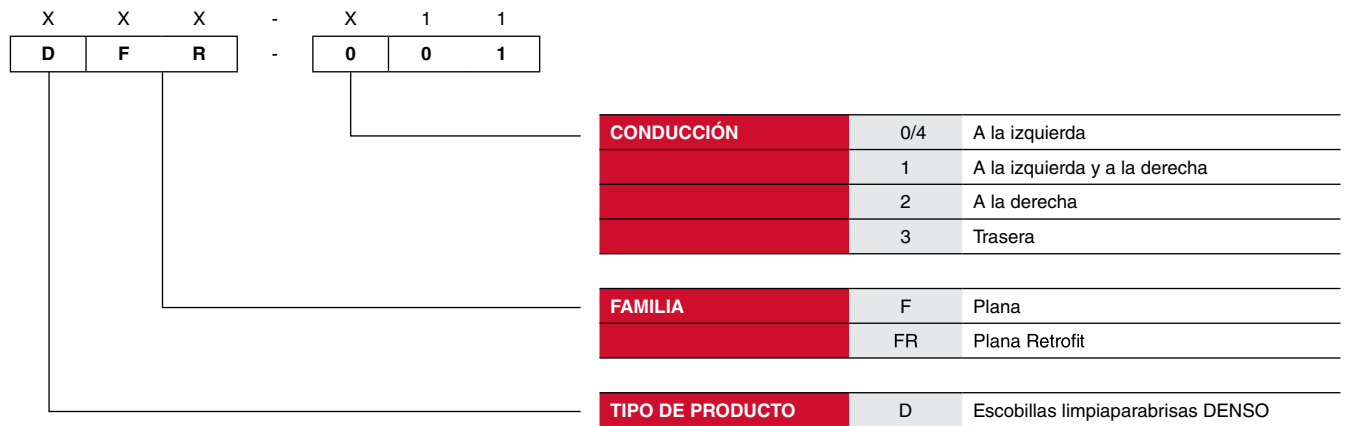

E

Significado de la referencia de la escobilla limpiaparabrisas

Escobillas planas

Escobillas híbridas

E

Escobillas estándar

ESCOBILLA ESTANDAR CON MULTICLIP	ESCOBILLA ESTANDAR CON CONECTOR DE BAYONETA Y GANCHO	ESCOBILLA ESTANDAR CON CONECTOR DE DOBLE TORNILLO	
<p data-bbox="150 456 353 524">How to replace the blade</p> <p data-bbox="150 539 221 568">Hook</p>  <p data-bbox="150 1099 287 1151">Multi Clip 9x3 mm 9x4 mm</p>	<p data-bbox="480 456 683 524">How to replace the blade</p> <p data-bbox="480 539 634 568">Bayonet</p>  <p data-bbox="480 987 617 1016">A Hook</p>  <p data-bbox="480 1458 617 1487">B Hook</p>	<p data-bbox="811 456 1014 524">How to replace the blade</p> <p data-bbox="811 539 964 568">Twin-screw</p> 	<p data-bbox="1141 456 1344 524">How to replace the blade</p> <p data-bbox="1141 539 1295 568">Twin-screw</p> 