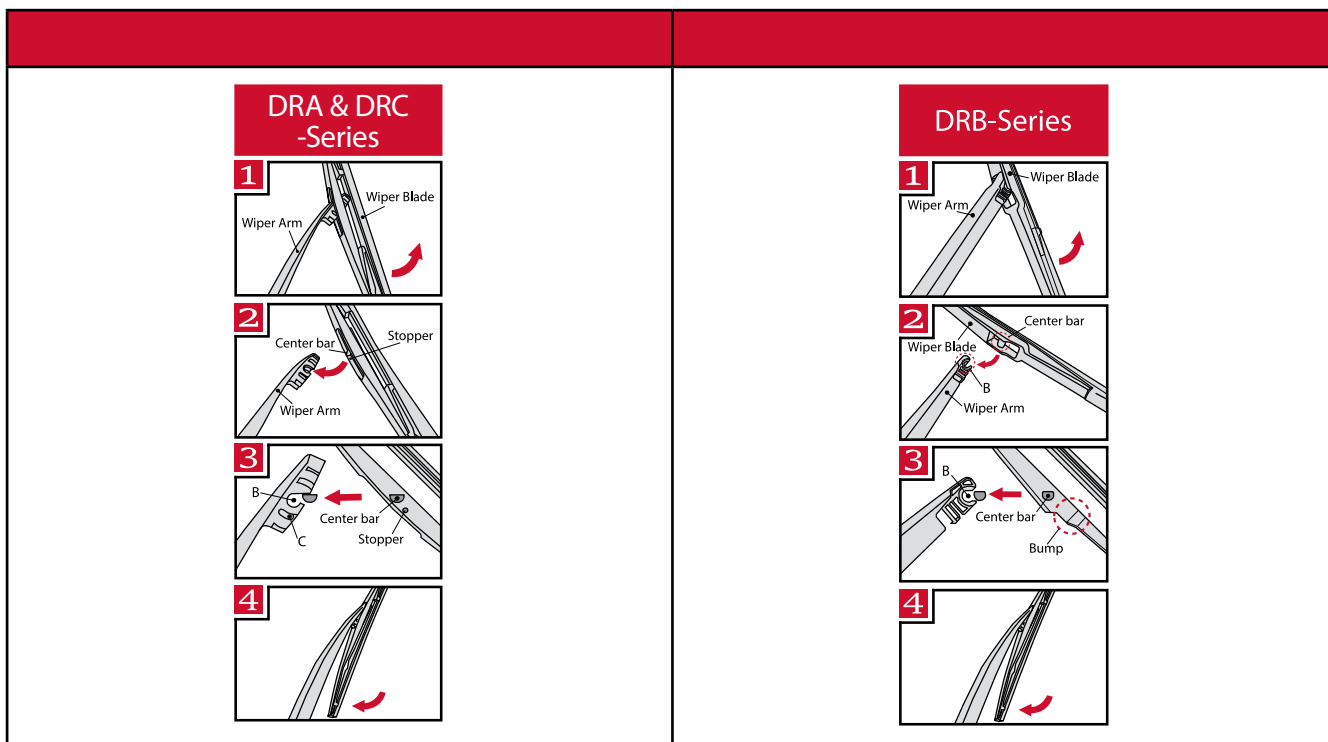

SE

Bakre torkarblad