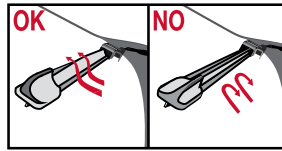

F

Balais Plats