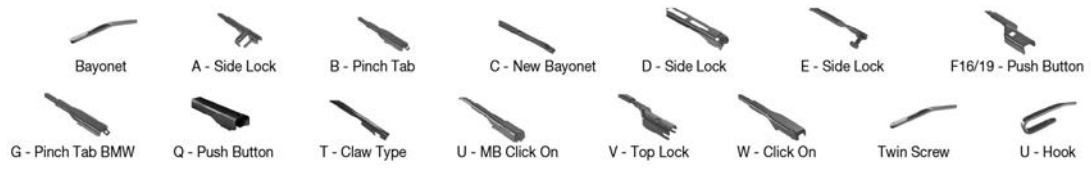

WIPER ARM TYPE	STANDARD		HYBRID		FLAT		REAR	
			+ Spoiler							
VW Continued										
GOLF VI (5K, AJ5) (08-14) Continued										
	07/09-07/13	F19- push button							DF-230	DF-300
GOLF VI Convertible (517) (11-16)										
	03/11-05/16	F16- push button							DF-015	
GOLF VII (5G1, BQ1, BE1, BE2)										
	07/13-	F16- push button							DF-016	DF-310
		F16- push button								DF-310
GOLF VII (5G, BA5) (12-)										
	08/12-	F16- push button							DF-016	DF-310
		F16- push button								DF-310
	04/13-	F16- push button							DF-016	DF-310
		F16- push button								DF-310
GOLF VIII (CD1)										
	07/20-	F16- push button							DF-016	
GOLF VIII (CD1, CG5) (19-)										
	07/19-	F16- push button							DF-016	
	08/20-	F16- push button							DF-016	
GOLF VIII Variant (CG5)										
	09/20-	F16- push button							DF-016	
ID.3 (E11)										
	11/20-	F16- push button							DF-433	
ID.3 (E11) (20-)										
	11/19-	F16- push button							DF-433	
ID.4 (E21)										
	01/21-	F16- push button							DF-434	
ID.4 (E21) (20-)										
	05/20-	F16- push button							DF-434	
JETTA I (16) (78-84)										
	08/78-02/84	U-hook			DM-040	DM-040	DU-040L	DU-040L		
		U-hook			DM-040	DM-040	DU-040R	DU-040R		
JETTA II (19, 1G) (84-92)										
	01/84-12/92	U-hook			DM-040	DM-040	DU-040L	DU-040L		
		U-hook			DM-040	DM-040	DU-040R	DU-040R		
JETTA III (1K2)										
	08/05-06/06								DF-103	
	06/06-10/10								DF-002	
									DF-230	
JETTA III (1K2) (05-10)										
	09/04-06/06								DF-103	
	06/06-10/10								DF-002	
									DF-230	
JETTA IV (162) (10-)										
	04/10-	F16- push button							DF-015	
KAEFER										
	09/66-07/70	U-hook			DM-038	DM-038	DU-035L	DU-035L		
		U-hook			DM-038	DM-038	DU-035R	DU-035R		
KAEFER (47-03)										
	12/47-07/03	U-hook			DM-038	DM-038	DU-035L	DU-035L		
		U-hook			DM-038	DM-038	DU-035R	DU-035R		
	07/49-03/81	U-hook			DM-038	DM-038	DU-035L	DU-035L		
		U-hook			DM-038	DM-038	DU-035R	DU-035R		
	04/60-12/86	U-hook			DM-038	DM-038	DU-035L	DU-035L		
		U-hook			DM-038	DM-038	DU-035R	DU-035R		
LT 28-35 I (281-363) (75-96)										
	04/75-01/83	U-hook			DM-050	DM-050	DUR-050L	DUR-050L		
	04/75-01/83	U-hook			DM-050	DM-050	DUR-050L	DUR-050L		
	04/75-01/83	U-hook			DM-050	DM-050	DUR-050L	DUR-050L		
	04/75-01/83	U-hook			DM-050	DM-050	DUR-050R	DUR-050R		
	04/75-01/83	U-hook			DM-050	DM-050	DUR-050R	DUR-050R