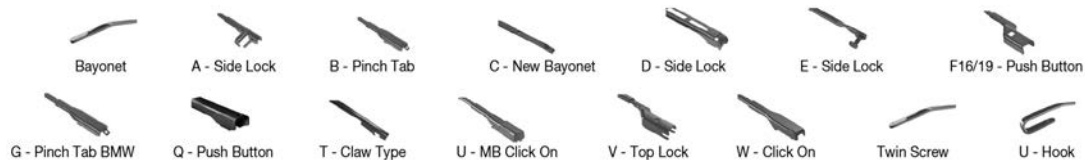

WIPER ARM TYPE	STANDARD		HYBRID		FLAT		REAR	
TOYOTA Continued										
HIACE IV Bus (H1)										
	08/93-08/95	U-hook			DR-248	DR-248				
		U-hook			DR-348	DR-348				
	08/95-08/04	U-hook			DM-053	DM-053	DUR-053L	DUR-053L		DM-040 Double door
		U-hook								DM-045 Single door
		U-hook			DM-053	DM-053	DUR-050R	DUR-050R		DM-040 Double door
	U-hook								DM-045 Single door	
HIACE V (04-)										
	06/04-	U-hook			DM-053	DM-053	DUR-053L	DUR-053L		DM-045
		U-hook			DM-053	DM-053	DUR-050R	DUR-050R		DM-045 DUR-045R
	08/04-	U-hook			DM-053	DM-053	DUR-053L	DUR-053L		DM-045 DUR-045L
		U-hook			DM-053	DM-053	DUR-050R	DUR-050R		DM-045 DUR-045R
HIGHLANDER II (19-)										
	12/19-						DUR-065L	DUR-045L		
							DUR-065R	DUR-045R		
HILUX I (72-83)										
	05/72-07/83	U-hook			DM-040	DM-040	DU-040L	DU-040L		
		U-hook			DR-240	DR-240				
		U-hook			DM-040	DM-040	DU-040R	DU-040R		
		U-hook			DR-340	DR-340				
HILUX II (83-05)										
	11/82-10/05	U-hook			DM-040	DM-040	DU-040L	DU-040L		
		U-hook			DR-243	DR-243				
		U-hook			DM-040	DM-040	DU-040R	DU-040R		
		U-hook			DR-343	DR-343				
	08/88-11/98	Twin Screw			DR-243	DR-243				
		Twin Screw			DR-343	DR-343				
HILUX III (05-)										
	11/04-09/15	U-hook		DMS-553	DM-053	DM-038	DUR-053L	DU-035L		
		U-hook		DMS-565	DM-565	DM-050	DUR-065L	DUR-050L		
		U-hook		DMS-553	DM-053	DM-038	DUR-050R	DU-035R		
		U-hook		DMS-565	DM-565	DM-050	DUR-065R	DUR-050R		
	02/05-	U-hook		DMS-553	DM-053	DM-050	DUR-053L	DUR-050L		
		U-hook		DMS-553	DM-053	DM-050	DUR-050R	DUR-050R		
HILUX III SUV (N1, N2)										
	12/95-07/98	Twin Screw			DR-243	DR-243				
		Twin Screw			DR-343	DR-343				
HILUX IV (15-)										
	05/15-	U-hook					DUR-055L	DU-040L		
		U-hook					DUR-055R	DU-040R		
IQ (09-15)										
	01/09-12/15	U-hook					DUR-055L	DUR-045L		DRB-028
		U-hook					DUR-055R	DUR-045R		DRB-028
IST (04-07)										
	05/04-07/07	U-hook					DUR-060L	DU-035L		
		U-hook					DUR-060R	DU-035R		
KLUGER / HIGHLANDER I (00-07)										
	06/00-12/10	U-hook			DM-555	DM-548	DUR-055L	DUR-048L		DRB-030
		U-hook			DM-555	DM-548	DUR-055R	DUR-048R		DRB-030
KLUGER / HIGHLANDER II (07-14)										
	05/07-02/14	U-hook					DUR-065L	DUR-050L		
		U-hook					DUR-065R	DUR-050R		
LAND CRUISER / PRADO / COLORADO (J90) (95-02)										
	04/95-12/02	U-hook		DMS-548	DM-048	DM-045	DUR-048L	DUR-045L		DM-035 DU-035L
		U-hook		DMS-548	DM-048	DM-045	DUR-048R	DUR-045R		DM-035 DU-035R
LAND CRUISER / PRADO (J70) (84-06)										
	11/84-	U-hook			DM-045	DM-045	DUR-045L	DUR-045L		DM-040 DU-040L
		U-hook			DM-045	DM-045	DUR-045R	DUR-045R		DM-040 DU-040R