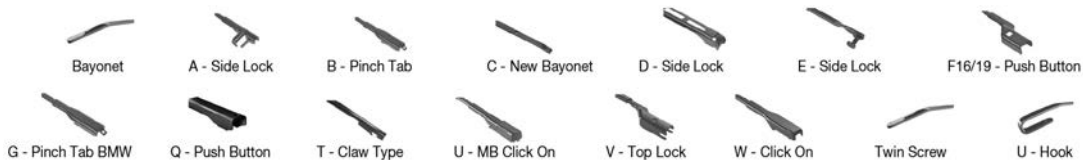

WIPER ARM TYPE	STANDARD				HYBRID		FLAT		REAR	
			+ Spoiler									
VW Continued												
CADDY III (2K, 2C) (04-15) Continued												
	03/07-05/15	F19- push button								DF-230	DM-040	DU-040L
	03/07-05/15	F19- push button								DF-230	DM-040	DU-040L
	09/07-05/15	F19- push button								DF-002	DM-040	DU-040L
	09/07-05/15	F19- push button								DF-002	DM-040	DU-040L
	09/07-05/15	F19- push button								DF-030	DF-302 Single door	
	09/07-05/15	F19- push button								DF-030	DF-302 Single door	
	09/07-05/15	F19- push button								DF-230	DM-040	DU-040L
	09/07-05/15	F19- push button								DF-230	DM-040	DU-040L
	09/07-05/15	F19- push button								DF-255	DF-302 Single door	
	09/07-05/15	F19- push button								DF-255	DF-302 Single door	
CADDY III MPV (2KB, 2KJ, 2CB, 2CJ)												
	10/05-02/07	F19- push button								DF-103	DM-040	DU-040L
		F19- push button								DF-103	DM-040	DU-040L
	10/05-06/09	F19- push button								DF-030	DF-302 Single door	
		F19- push button								DF-255	DF-302 Single door	
	03/07-06/09	F19- push button								DF-002	DM-040	DU-040L
		F19- push button								DF-230	DM-040	DU-040L
CADDY IV (SA) (15-)												
	05/15-	F19/16- push button									DF-317 Single door	
	05/15-	F19/16- push button									DF-317 Single door	
	05/15-	F19- push button									DF-317 Single door	
	05/15-	F19- push button									DF-317 Single door	
CADDY V (20-)												
	09/20-									DF-095		
	09/20-									DF-095		
CC (358) (11-16)												
	11/11-12/16	F16- push button								DF-015		
CORRADO (53I) (88-95)												
	09/88-12/95	U-hook			DM-548	DM-548	DUR-048L	DUR-048L			DM-045	DUR-045R
		U-hook			DM-548	DM-548	DUR-048R	DUR-048R			DM-045	DUR-045R
CRAFTER 30-50 (2E, 2F) (06-16)												
	04/06-12/16	B- pinch tab								DF-025	DF-305	
	04/06-12/16	B- pinch tab								DF-025	DF-305	
	04/06-12/16	B- pinch tab								DF-025	DF-305	
	04/06-12/16	B- pinch tab									DF-305	
	04/06-12/16	B- pinch tab									DF-305	
	04/06-12/16	B- pinch tab									DF-305	
CRAFTER (16-)												
	09/16-	F19- push button								DF-415		
	09/16-	F19- push button								DF-415		
	11/16-	F19- push button								DF-415		
EOS (1F) (06-15)												
	03/06-08/15	F19- push button								DF-002		
		F19- push button								DF-230		
FOX (5Z) (03-11)												
	10/03-08/14	U-hook		DMS-555	DM-555	DM-038	DUR-055L	DUR-055R				
		U-hook		DMS-555	DM-555	DM-038	DUR-055L	DUR-055R				
GOLF I (17)												
	09/82-12/84	U-hook			DM-040	DM-040	DU-040L	DU-040L			DM-040	DU-040L
		U-hook			DM-040	DM-040	DU-040R	DU-040R			DM-040	DU-040R
GOLF I (17, 155) (74-93)												
	04/74-02/84	U-hook			DM-040	DM-040	DU-040L	DU-040L			DM-040	DU-040L