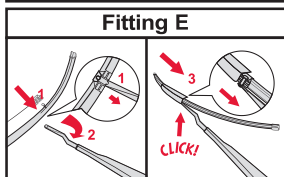

ESCOBILLAS PLANAS: SUSTITUCION OE

ESCOBILLAS PLANAS: RETROFIT