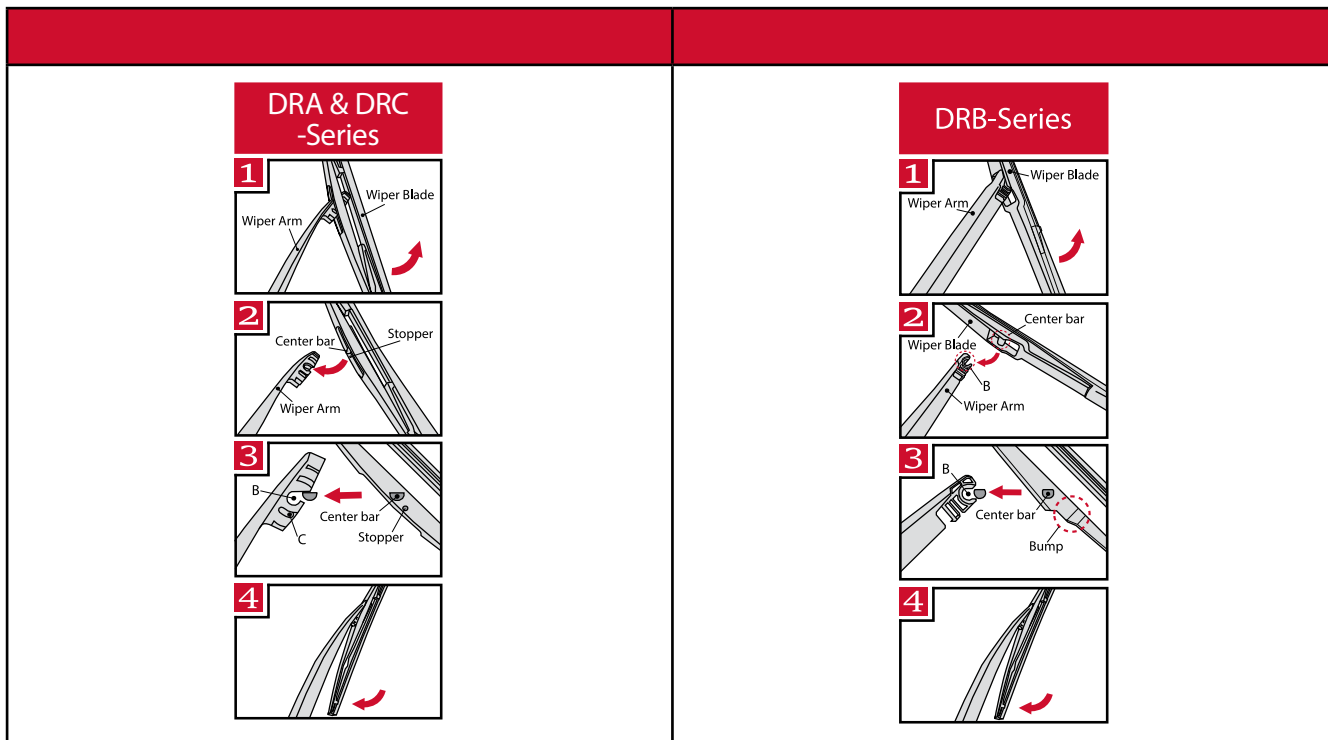

PL

Wycieraczki tylne