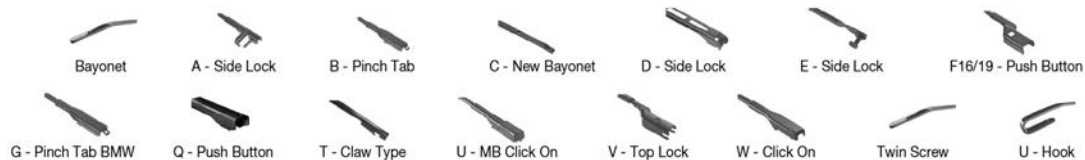

WIPER ARM TYPE	STANDARD		HYBRID		FLAT		REAR	
DAIHATSU <i>Continued</i>										
SIRION (98-05)										
	04/98-03/05	U-hook			DM-048	DM-045	DUR-048L	DUR-045L		DM-030
		U-hook			DM-048	DM-045	DUR-048R	DUR-045R		DM-030
SIRION (05-)										
	01/05-	U-hook			DM-050	DM-040	DUR-050L	DU-040L		DRB-035
		U-hook			DM-050	DM-040	DUR-050R	DU-040R		DRB-035
TAFT (76-85)										
	09/76-02/85	U-hook			DM-030	DM-030				
TERIOS (J2)										
	12/06-10/10	U-hook			DM-053	DM-045	DUR-053L	DUR-045L		DRB-030
		U-hook			DM-053	DM-045	DUR-050R	DUR-045R		DRB-030
TERIOS (97-05)										
	05/97-10/06	U-hook			DM-050	DM-035	DUR-050L	DU-035L		DM-030
		U-hook			DM-050	DM-035	DUR-050R	DU-035R		DM-030
	10/98-10/05	U-hook			DM-050	DM-035	DUR-050L	DU-035L		DM-030
		U-hook			DM-050	DM-035	DUR-050R	DU-035R		DM-030
TERIOS (05-)										
	11/05-	U-hook			DM-053	DM-045	DUR-053L	DUR-045L		DRB-030
		U-hook			DM-053	DM-045	DUR-050R	DUR-045R		DRB-030
TREVIS (06-)										
	06/06-	U-hook		DMS-550	DM-050	DM-040	DUR-050L	DU-040L		DRB-030
		U-hook		DMS-550	DM-050	DM-040	DUR-050R	DU-040R		DRB-030
WILDCAT / ROCKY (85-87)										
	02/85-04/87	Twin screw (side)			DR-240	DR-240				
	02/85-04/87	Twin screw (side)			DR-240	DR-240				
	02/85-04/87									DM-033
	02/85-04/87									DM-033
	02/85-04/87	Twin screw (side)			DR-340	DR-340				
	02/85-04/87	Twin screw (side)			DR-340	DR-340				
	02/85-04/87									DM-033
	02/85-04/87									DM-033
YRV (01-)										
	02/01-	U-hook			DM-053	DM-035	DUR-053L	DU-035L		DRB-030
		U-hook			DM-053	DM-035	DUR-050R	DU-035R		DRB-030
DAIMLER										
2.8 - 5.3 (69-93)										
	10/69-02/93	U-hook			DM-040	DM-040	DU-040L	DU-040L		
		U-hook			DM-040	DM-040	DU-040R	DU-040R		
DAIMLER XJ (89-94)										
	10/89-09/94	U-hook			DM-553					
		U-hook			DM-553					
DAIMLER XJ (94-03)										
	10/94-06/03	U-hook			DM-553					
		U-hook			DM-553					
LIMOUSINE (68-91)										
	06/68-12/91	U-hook			DM-035	DM-035	DU-035L	DU-035L		
		U-hook			DM-035	DM-035	DU-035R	DU-035R		
XJ (40, 81) (86-94)										
	10/86-09/94	U-hook			DM-553					
		U-hook			DM-553					
DATSUN										
ON-DO (14-)										
	08/14-	U-hook					DUR-060L	DU-040L	DFR-009	DFR-001
		U-hook					DUR-060L	DU-040L	DFR-009	DFR-001
DE LOREAN										
DMC-12 (81-83)										
	01/81-12/83	U-hook			DM-050	DM-050	DUR-050L	DUR-050L		
		U-hook			DM-050	DM-050	DUR-050R	DUR-050R