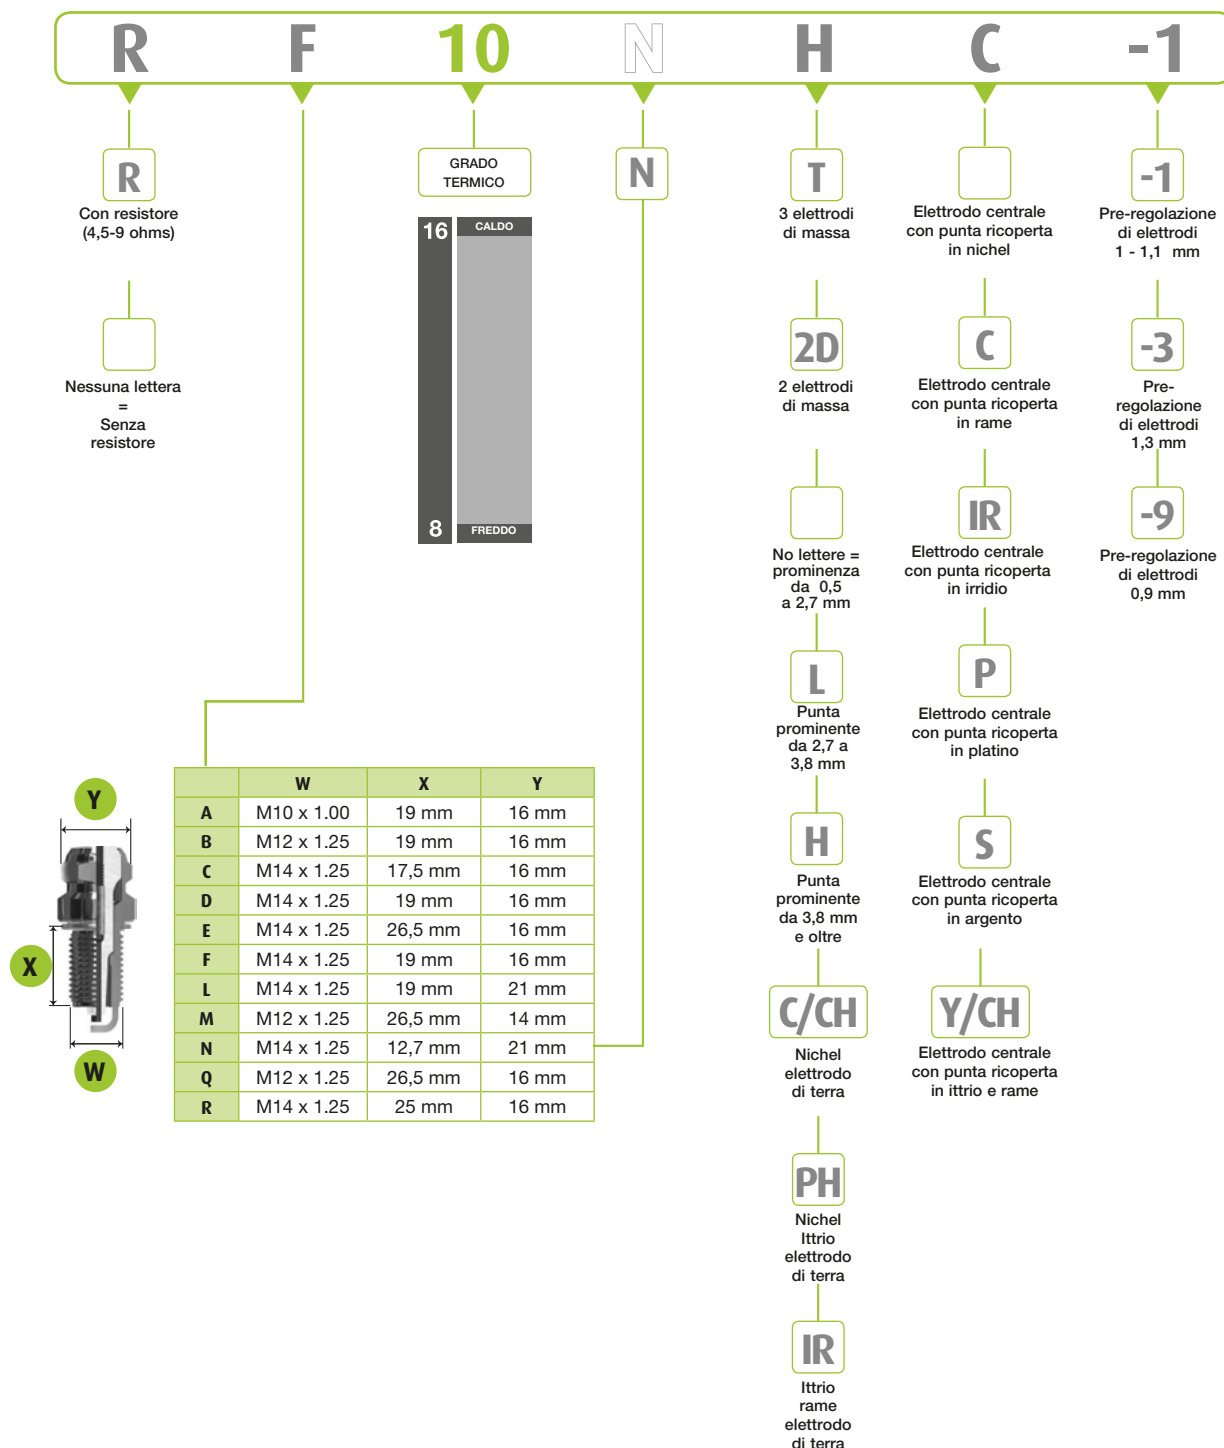

IDENTIFICAZIONE DELLA CANDELA

La candela ha un codice tecnico (es: RF10HC-1) che si riferisce ad un codice commerciale (es: 246913)