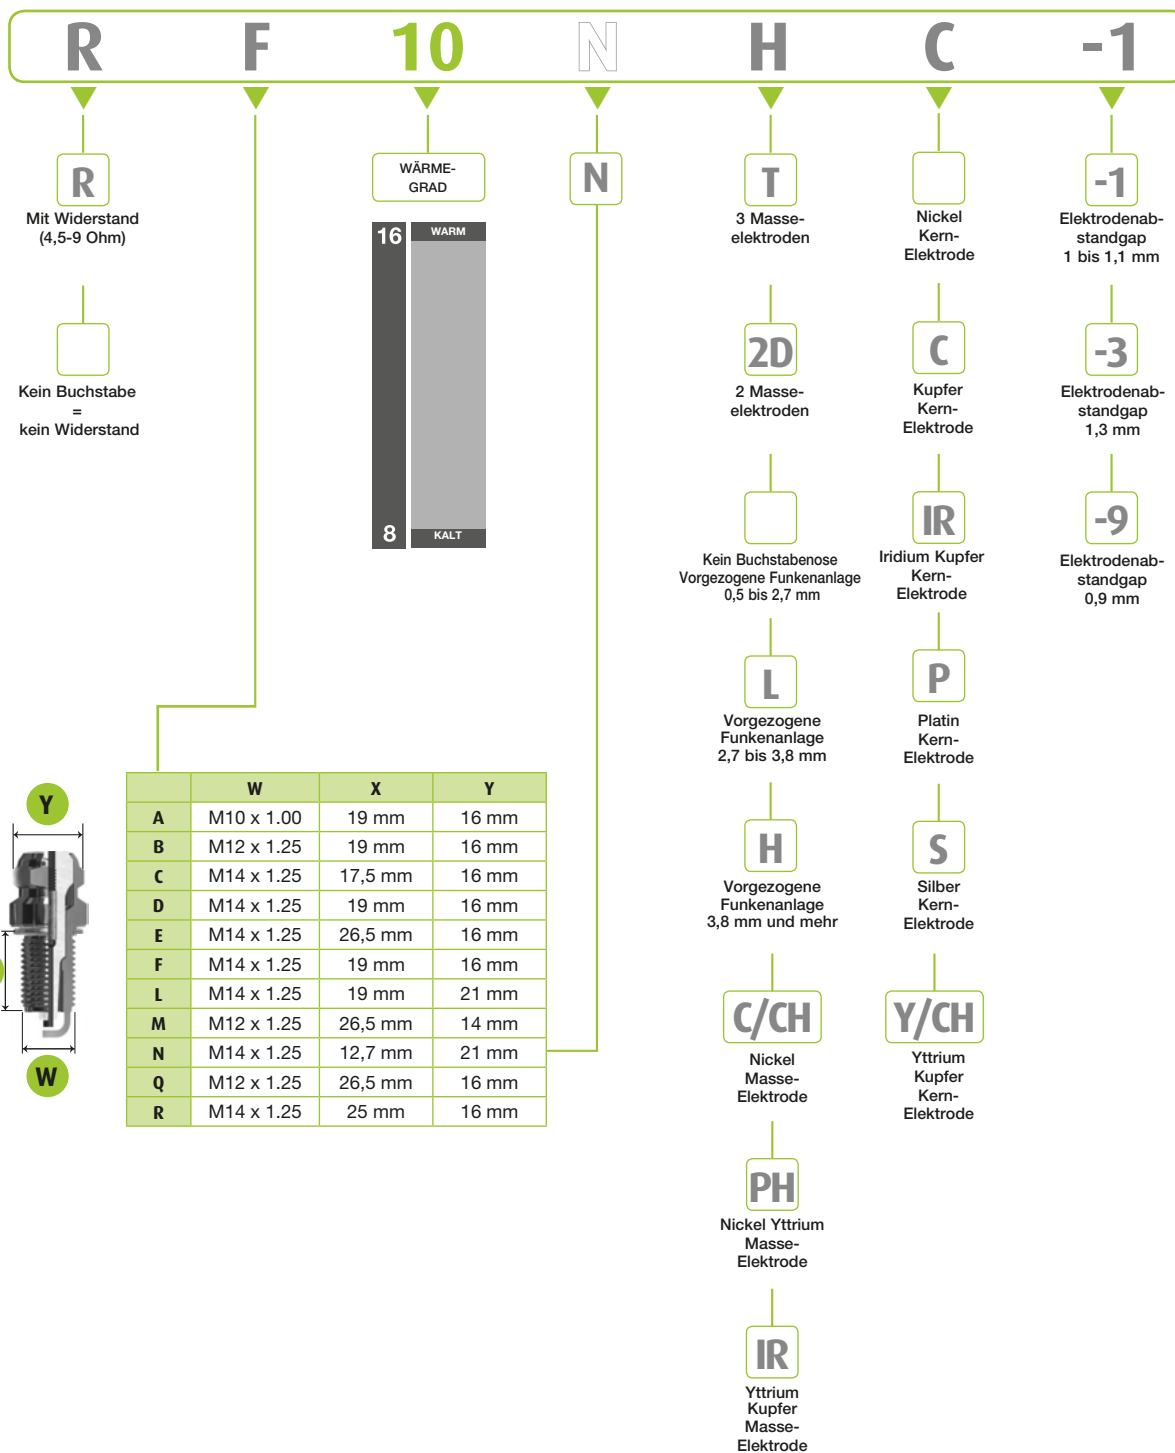

KERZEN TECHNOLOGIE

Die Identifikation erfolgt mittels einem technischen Code (z.B. EX:RF10HC-1), der im Kapitel Fahrzeuganwendungen vorzufinden ist. Die übereinstimmende Cross-Referenz (lautet: 246913)