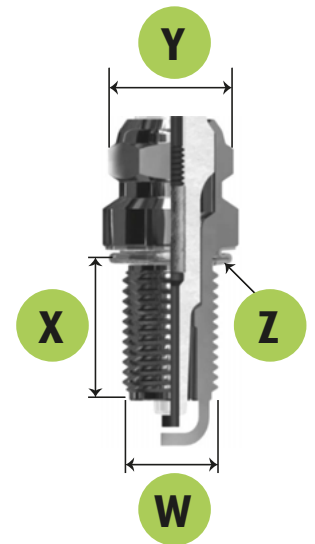

Valeo				W	X	Y	Z	
246885	RM8HS	0,60	1	M12X1,25	26,5mm	14mm		15-20 Nm
246886	RF11LC-1	1+0,1	1	M14X1,25	19mm	16mm		20-30 Nm
246887	RL13L2DMC	0,9+-0,05	2	M14X1,25	19mm	21mm		20-30 Nm
246888	RB10HC	0,8+-0,05	1	M12X1,25	19mm	16mm		15-20 Nm
246889	RE13HP-1	1+0,1	1	M14X1,25	26,5mm	16mm		20-30 Nm
246890	RR13HC-3	1,3+0,1	1	M14X1,25	25mm	16mm		10-20 Nm
246891	RL13LC	0,8+0,1	1	M14X1,25	19mm	21mm		20-30 Nm
246892	RF10HP	0,7+0,1	1	M14X1,25	19mm	16mm		20-30 Nm
246893	RC13HC	0,8+-0,05	1	M14X1,25	17,5mm	16mm		10-20 Nm
246894	RL13HCH-1	1+0,1	1	M14X1,25	19mm	21mm		20-30 Nm
246895	RF10HC	0,8+0,1	1	M14X1,25	19mm	16mm		20-30 Nm
246896	RL10HC	0,8+-0,05	1	M14X1,25	19mm	21mm		20-30 Nm
246897	RE11HC-1	1+0,1	1	M14X1,25	26,5mm	16mm		20-30 Nm
246898	RF13HP-1	1+0,1	1	M14X1,25	19mm	16mm		20-30 Nm
246899	RB10HC-1	1-0,1	1	M12X1,25	19mm	16mm		15-20 Nm
246900	RC11HP-3	1,30+0,1	1	M14X1,25	17,5mm	16mm		10-20 Nm
246901	RF13L2DMC-1	1,05+-0,05	2	M14X1,25	19mm	16mm		20-30 Nm
246902	RA10HS	0,70	1	M10X1	19mm	16mm		10-15 Nm
246903	RF11HC-1	1+0,1	1	M14X1,25	19mm	16mm		20-30 Nm
246904	RF13LC	0,8+0,1	1	M14X1,25	19mm	16mm		20-30 Nm
246905	RB10HC-9	0,9-0,1	1	M12X1,25	19mm	16mm		15-20 Nm
246906	13NHC	0,7+-0,05	1	M14X1,25	12,7mm	21mm		20-30 Nm
246907	RL13L2DMC-1	1,05+-0,05	2	M14X1,25	19mm	21mm		20-30 Nm
246908	RL13HC-1	1+0,1	1	M14X1,25	19mm	21mm		20-30 Nm
246909	RL13HCH	0,8+0,1	1	M14X1,25	19mm	21mm		20-30 Nm
246910	C13HC	0,8+0,1	1	M14X1,25	17,5mm	16mm		10-20 Nm
246911	F10HC	0,8+0,1	1	M14X1,25	19mm	16mm		20-30 Nm
246912	RL11HCH	0,8+0,1	1	M14X1,25	19mm	21mm		20-30 Nm
246913	RF10HC-1	1+0,1	1	M14X1,25	19mm	16mm		20-30 Nm
246914	RL11HC-1	1+0,1	1	M14X1,25	19mm	21mm		20-30 Nm
246915	RL11HCH-1	1+0,1	1	M14X1,25	19mm	21mm		20-30 Nm
246916	F13HP	0,7+0,1	1	M14X1,25	19mm	16mm		20-30 Nm
246917	RF11HP-9	0,9-0,1	1	M14X1,25	19mm	16mm		20-30 Nm
246918	RE11HP	0,8+-0,05	1	M14X1,25	26,5mm	16mm		20-30 Nm