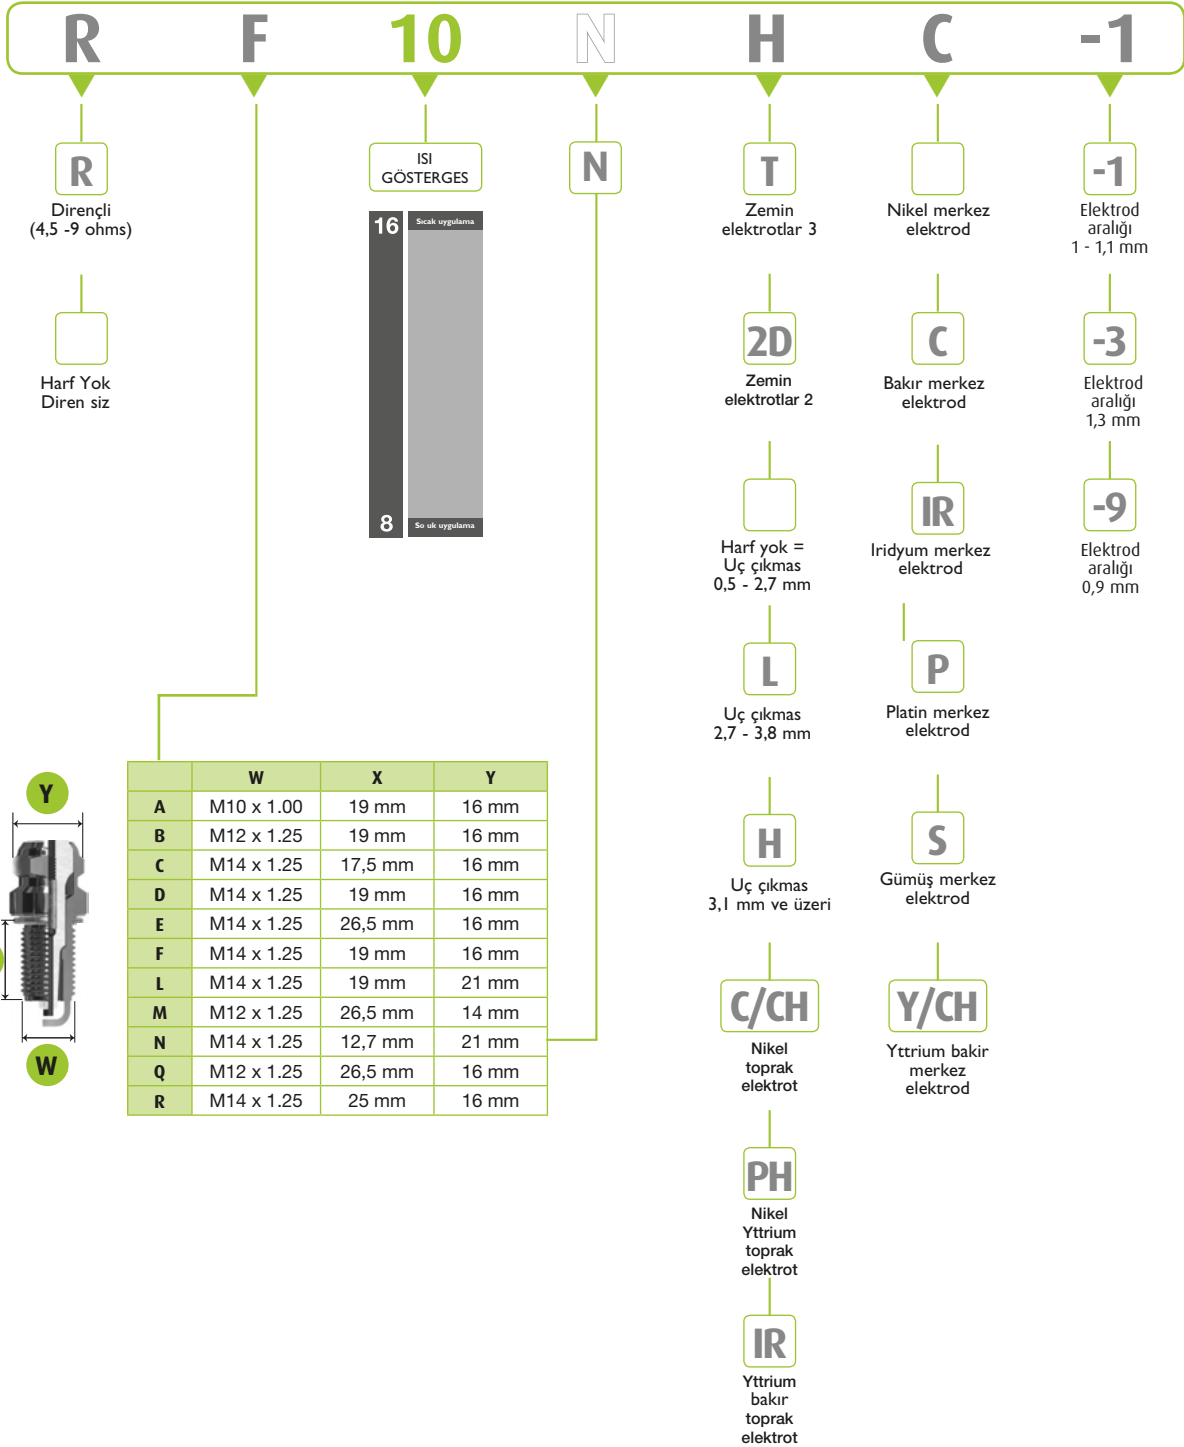

BUJ TEKNOLJİSİ

Tanımlama teknik bir kodla yapılır (örne in RFI0HC-1). Uygulama bölümü ve çapraz listeye göre karılık gelen ticari referans : 246913'dır.