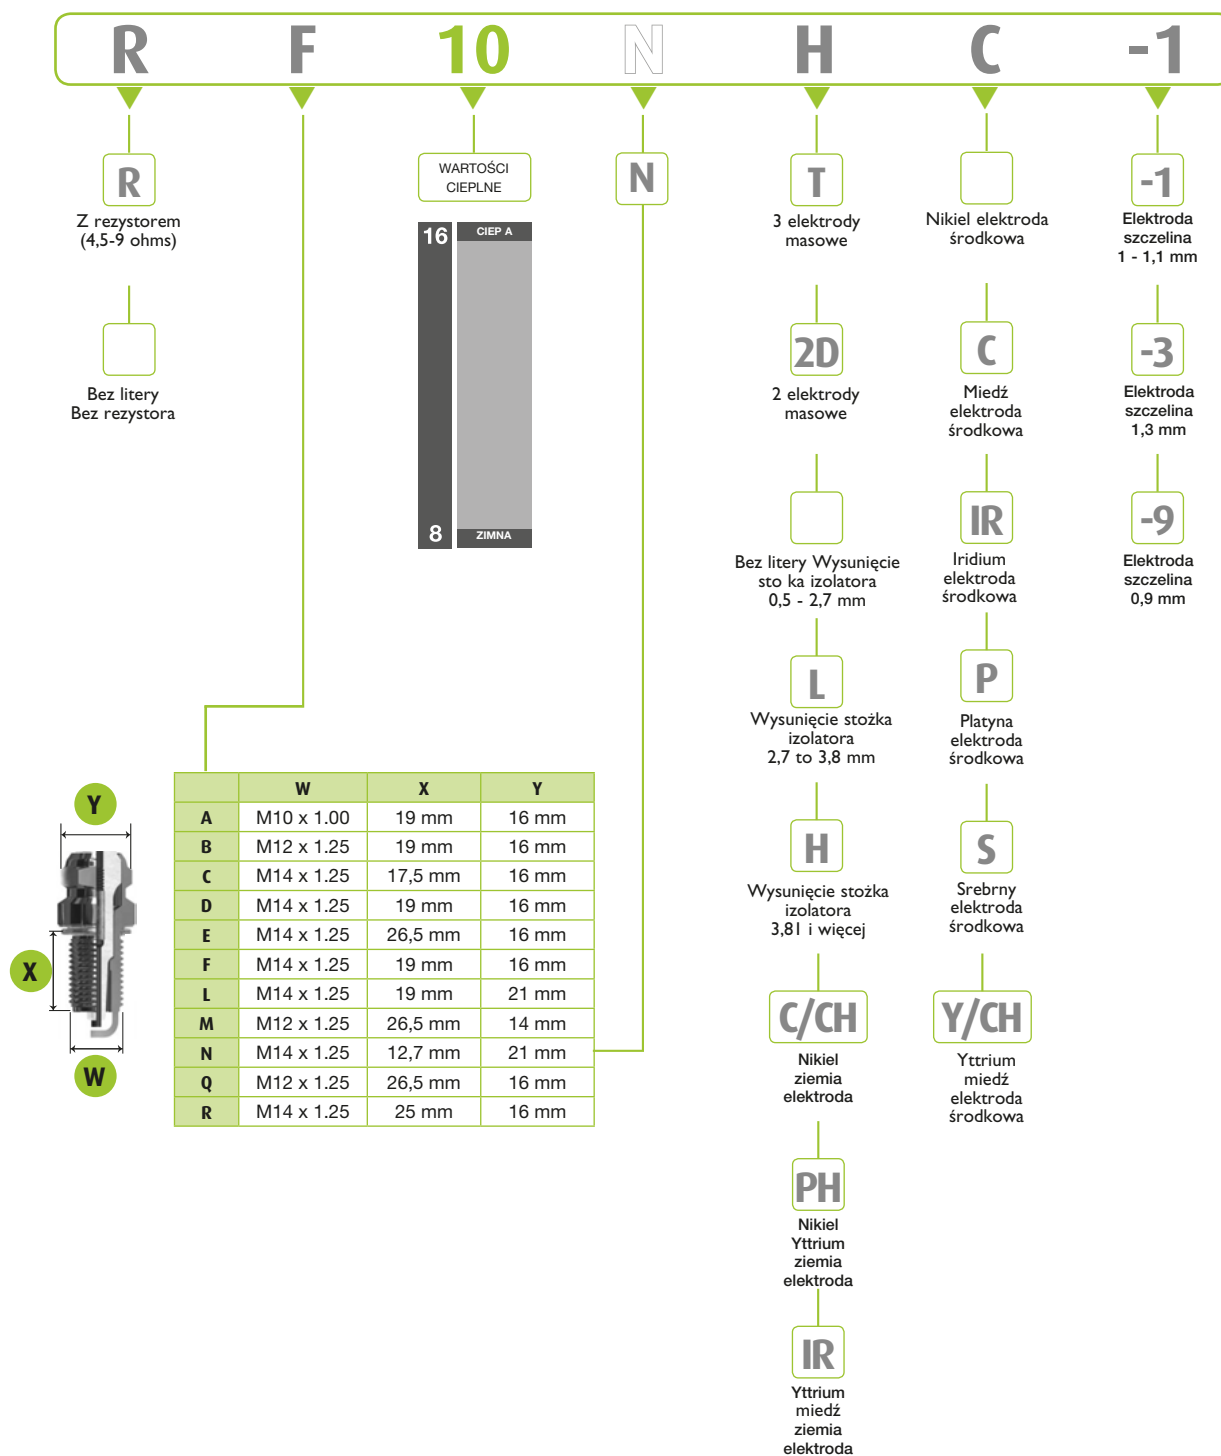

WYBÓR WŁAŚCIWEJ ŚWIECY

Wybór dokonywany jest wg kodu technicznego (np.: RF10HC-1), który pojawia się w rozdziale spisu samochodów i jest przełożony na referencje handlową (np.: 246913).