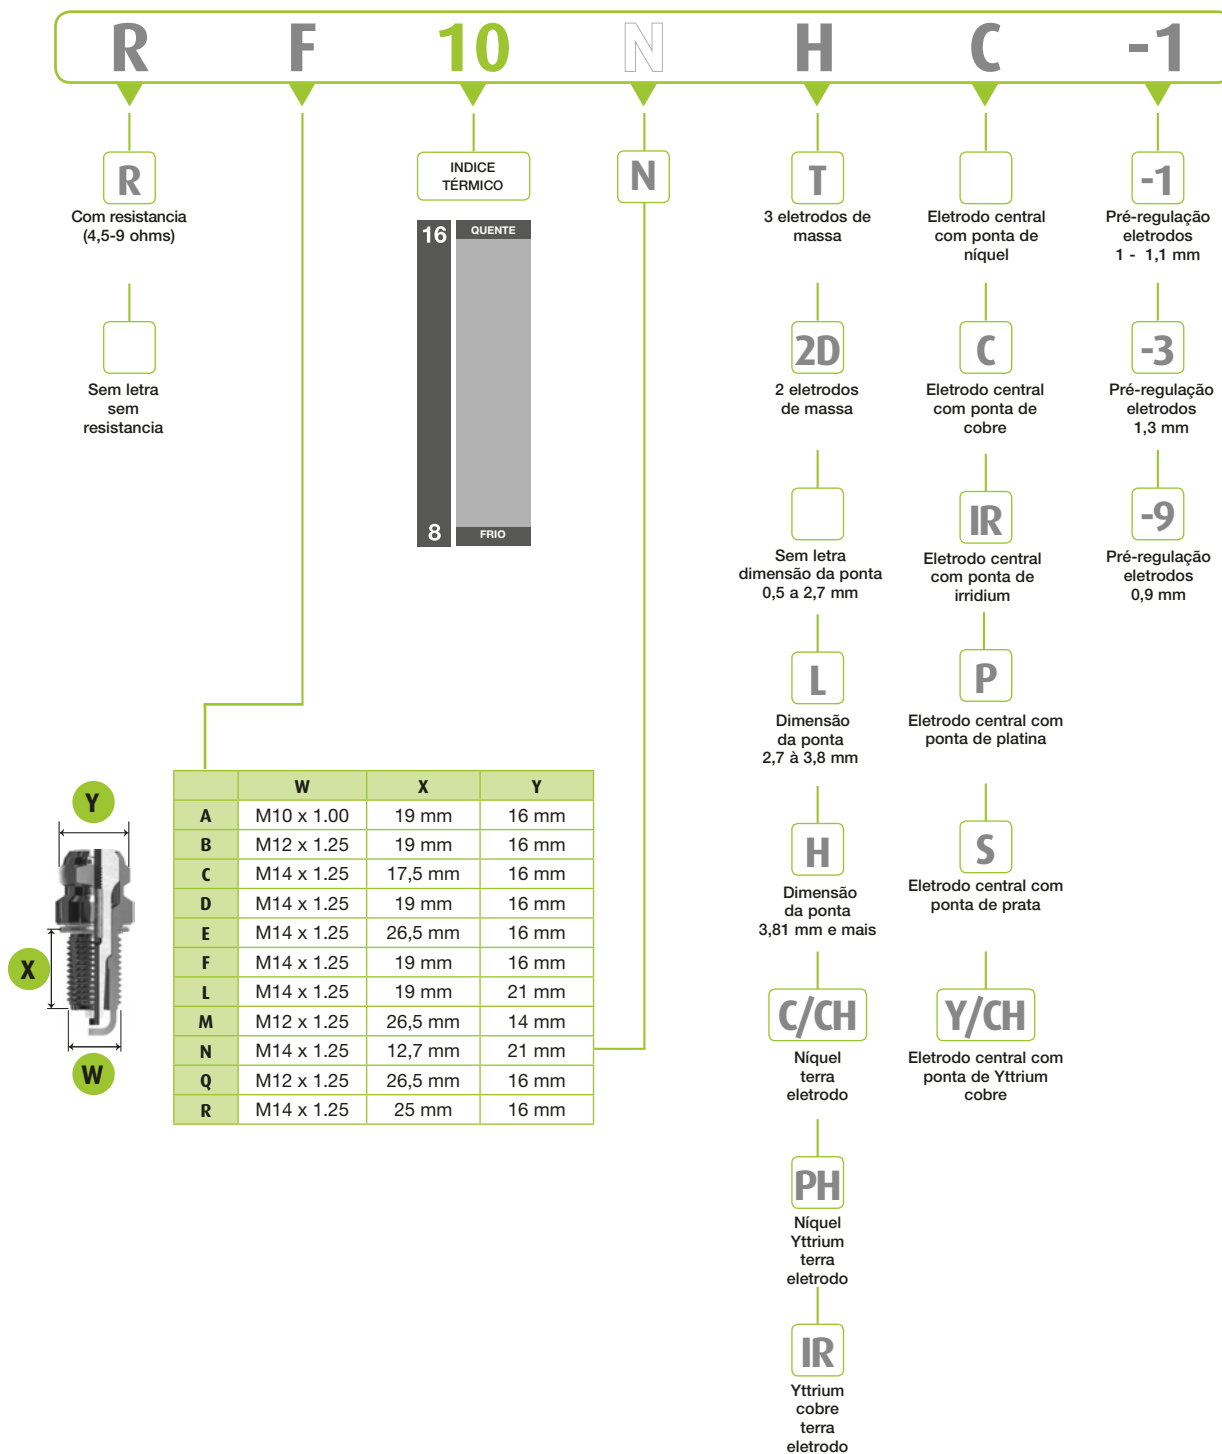

TECNOLOGIA DA VELA

A identificação realiza-se por código técnico (ex : RF10HC-1) que aparece no capítulo aplicações por veículo e traduz-se por uma referencia comercial (ex : 246913)