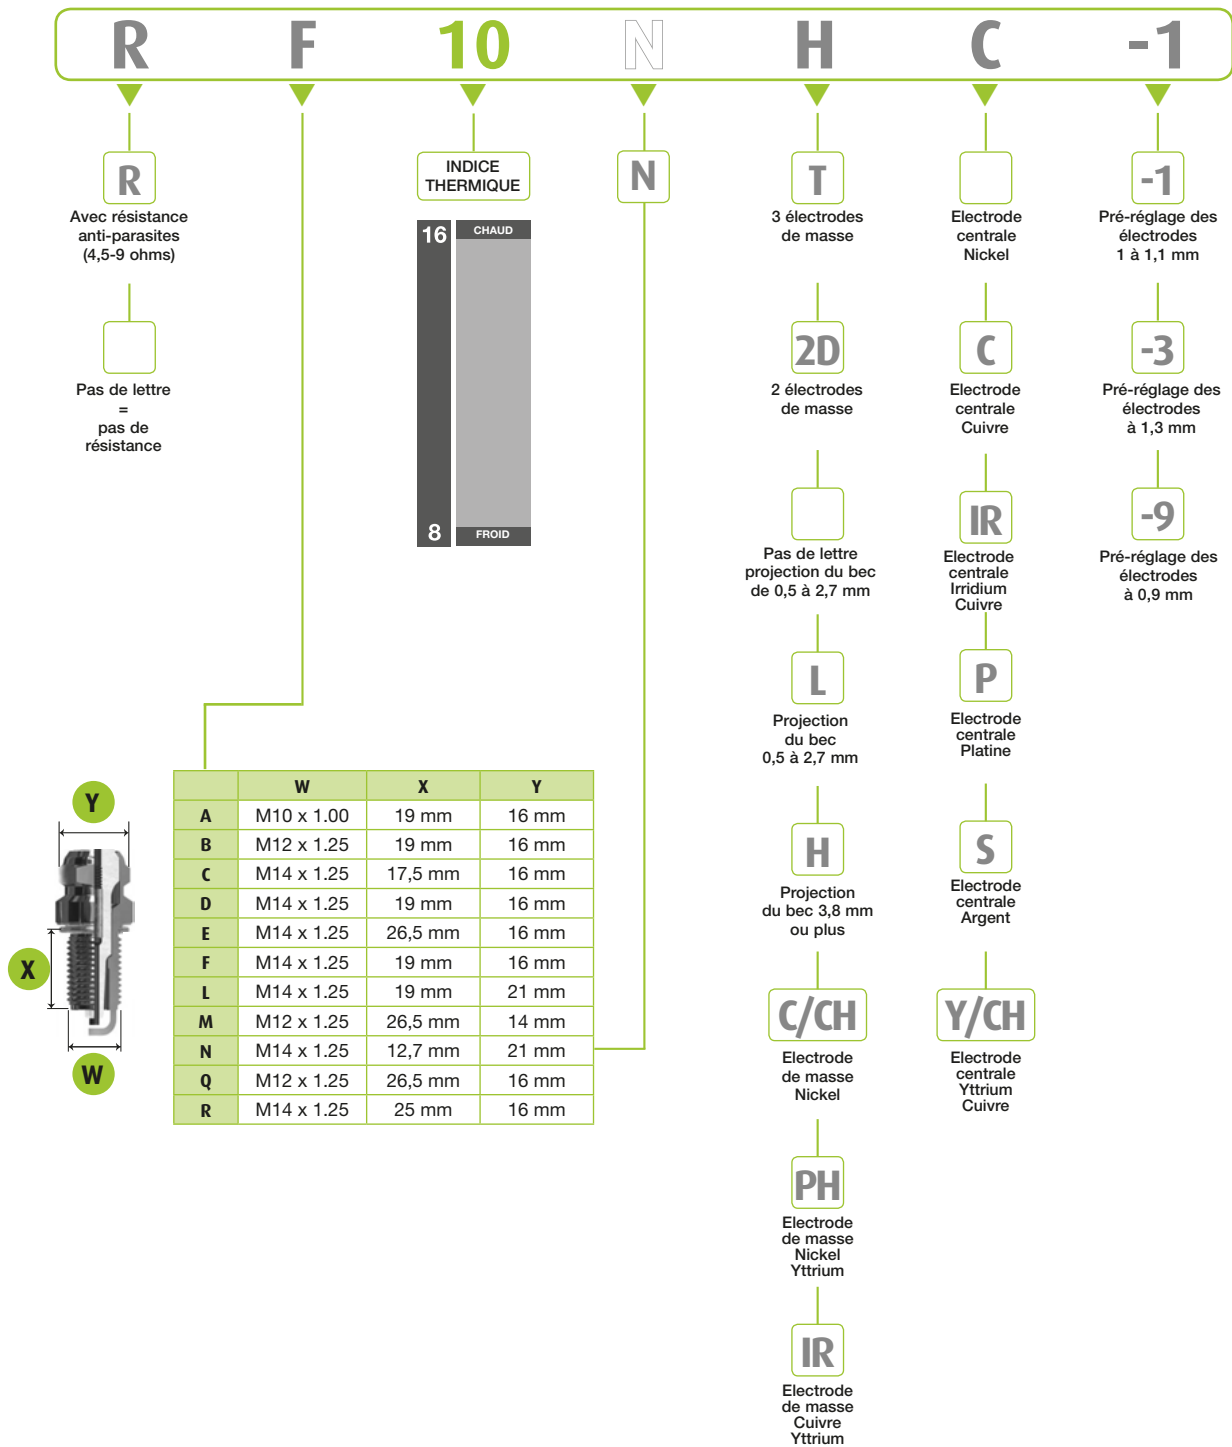

TECHNOLOGIE DE LA BOUGIE

L'identification se fait par un code technique (ex : RF10HC-1) qui apparaît dans le chapitre des applications par véhicule et se traduit par une référence commerciale (ex: 246913)