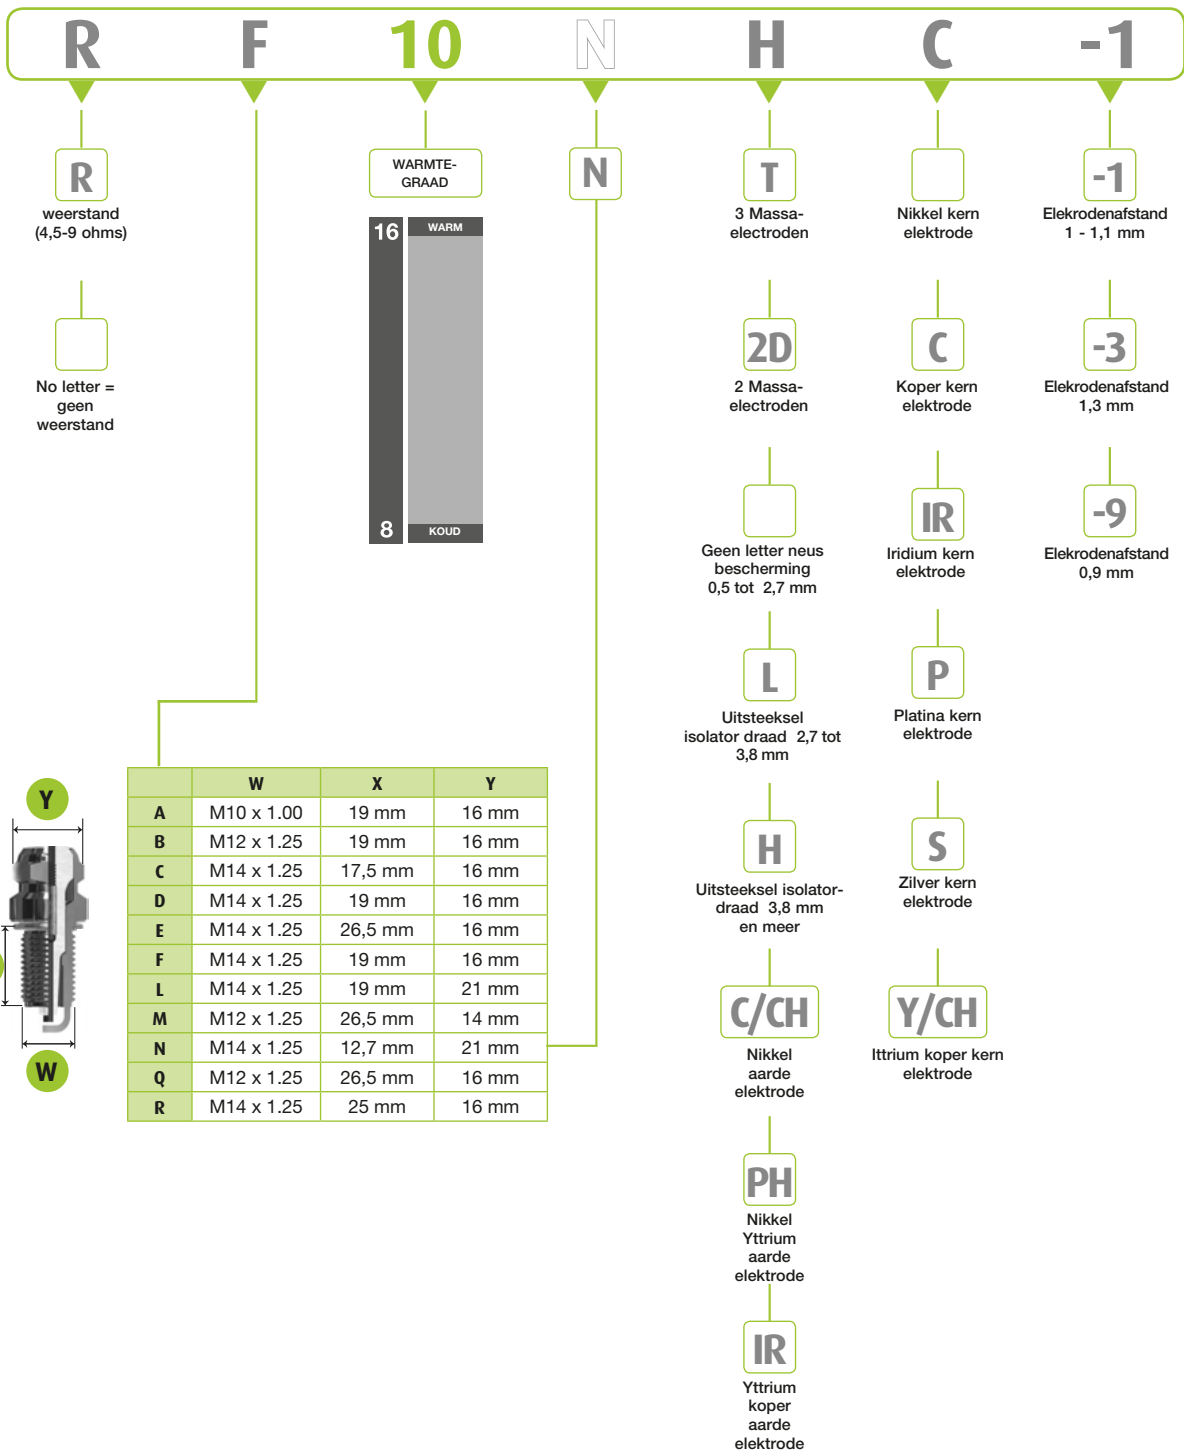

BOUGIE TECHNOLOGIE

De identificatie gebeurt middels een technische code (EX: RF10HC-1) welke vermeld staat in het hoofdstuk toepassingen per voertuig en wordt vertaald middels een commerciële cod : (b.v. 246913)