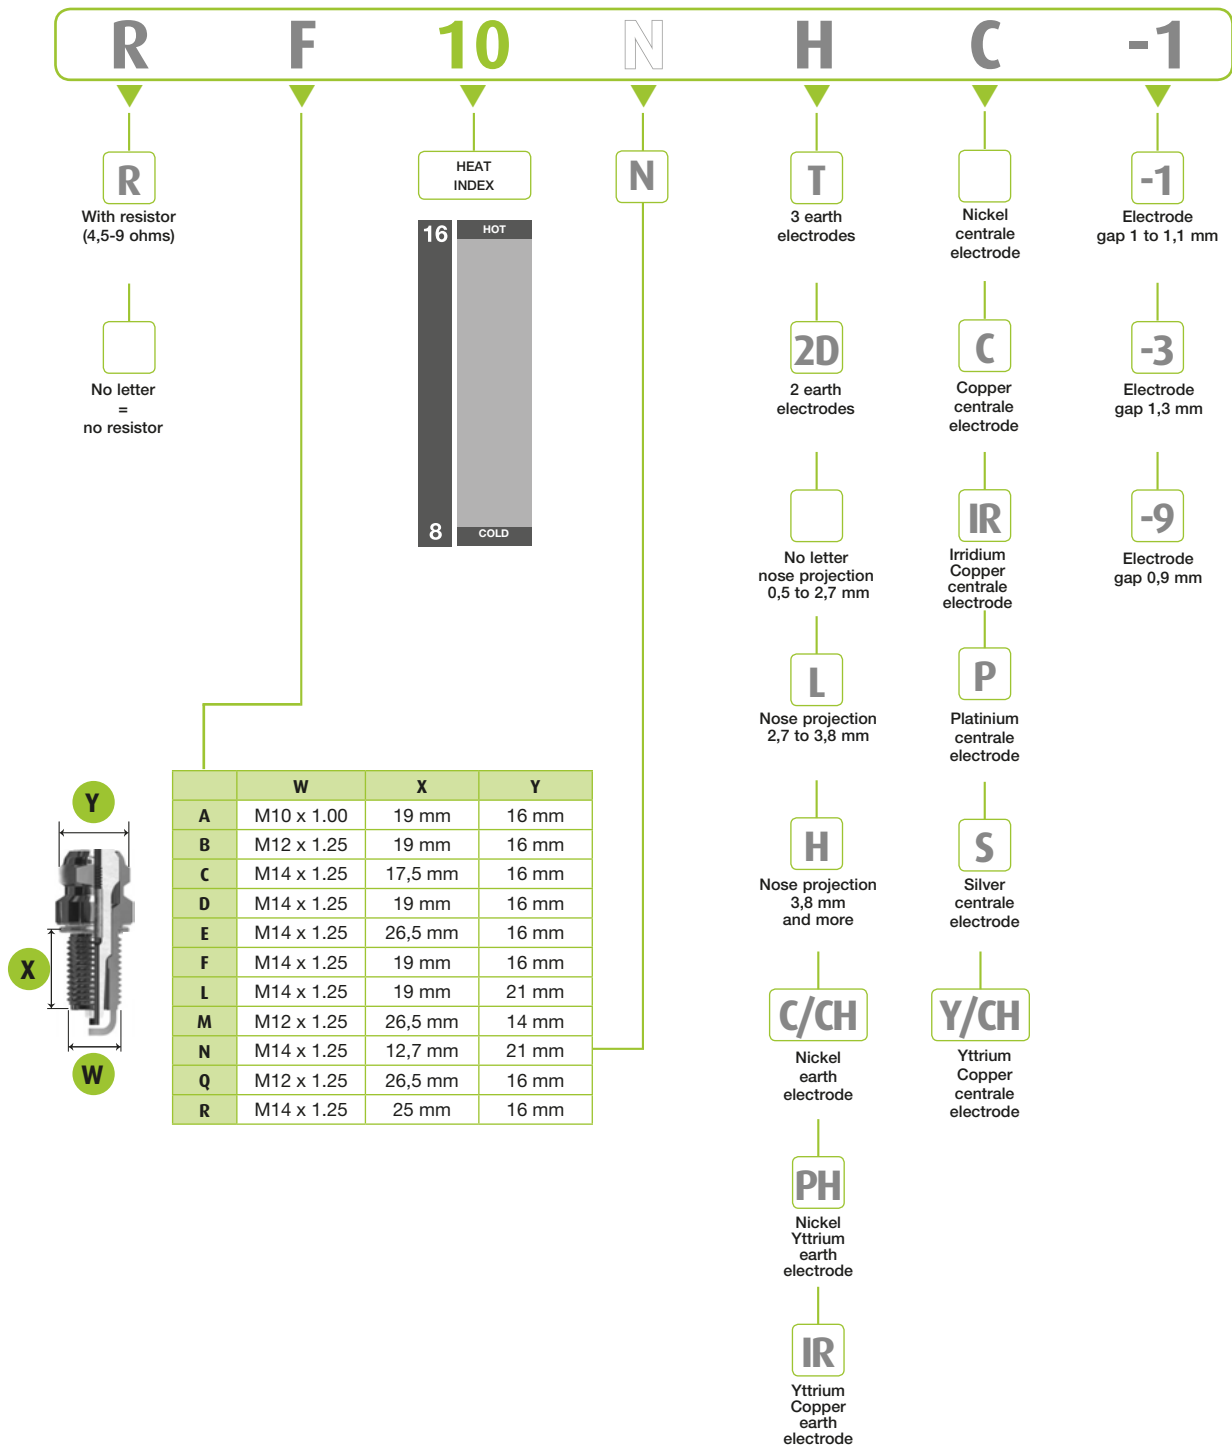

PLUGS TECHNOLOGY

The identification is made by a technical code (e.g : RF10HC-1 which is in the application chapter and the corresponding commercial cross reference is : 246913)